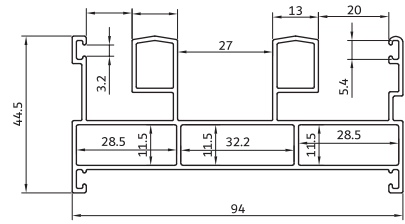

320 gr/m

روکوب  
suppressed the bilding

پنجره کشویی

**KA-1402** سپری لنگه ۶۰  
940 gr/m tripetalous profiles

**KA-1252/4** فریم کشویی ۹۴ توری خور  
1430 gr/m rail grid with frame

**KA-1202** لنگه کشویی ۶۰  
870 gr/m vent profiles