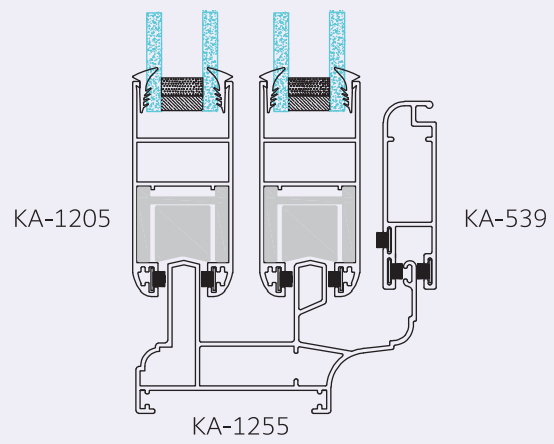

the middle four vent

**KA-550**

روکوب

430 gr/m

suppressed the bilding

**KA-513**

زهوار تک جداره کشویی

280 gr/m

glass holder

**KA-535**

روکوب

320 gr/m

suppressed the bilding

پنجره کشویی

**KA-1402** سپری لنگه ۶۰  
940 gr/m tripetalous profiles

**KA-1252/1** فریم کشویی ۶۰ لبه دار  
1400 gr/m rail grid with frame