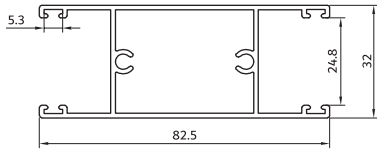

KA-1202 لنگه کشویی ۶۰
870 gr/m vent profiles

KA-516 لنگه کشویی ۶۰
340 gr/m gap