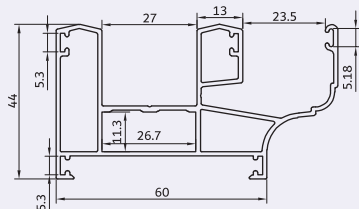

glass holder

**KA-535**

روکوب

320 gr/m

suppressed the bilding

پنجره کشویی

**KA-1402** سپری لنگه ۶۰  
940 gr/m tripetalous profiles

**KA-1252/1** فریم کشویی ۶۰ لبه دار  
1400 gr/m rail grid with frame