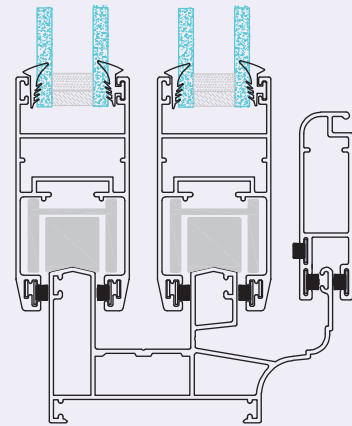

تسمه یراق کشویی  
strap profiles

**KA-1257/1**

1025 gr/m

فریم کشویی ۶۰ ساده  
profiles frame simpel

**KA-1257**

1218 gr/m

فریم کشویی ۶۰ توری خور  
rail grid with frame

پنجره کشویی