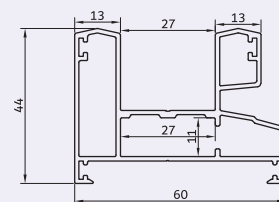

KA-1252/5 فریم کشویی ۶۰ ساده
1000 gr/m profiles frame simpel