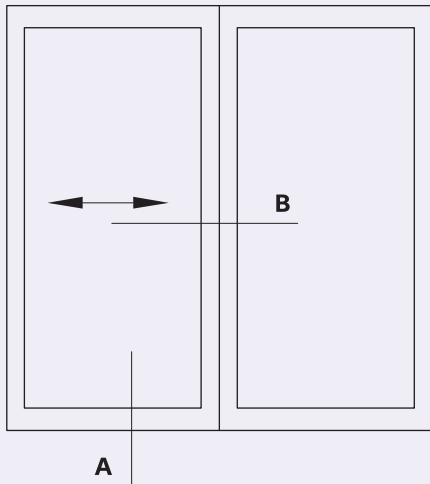

پنجره کشویی