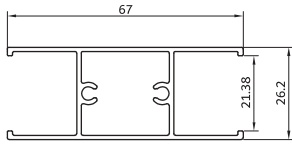

300 gr/m

grid rails down

**KA-5150**

زهوار دو جداره گرد

220 gr/m

glass holder

**KA-1405/c2**

سپری لنگه ۵۵