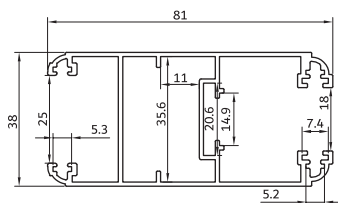

**KA-1252/3** فریم کشویی ۹۰ ساده  
1390 gr/m profiles frame simple

**KA-1252/2** فریم کشویی ۹۰ توری خور  
1860 gr/m rail grid with frame

**KA-1402** سپری لنگه ۶۰  
940 gr/m tripetalous profiles

**KA-516/2** درپوش لنگه ۹۰  
480 gr/m gap