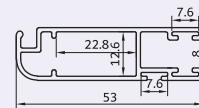

320 gr/m

روکوب  
suppressed the bilding

پنجره کشویی

**KA-1402** سپری لنگه ۶۰  
940 gr/m tripetalous profiles

**KA-1252/4** فریم کشویی ۹۴ توری خور  
1430 gr/m rail grid with frame

**KA-1202** لنگه کشویی ۶۰  
870 gr/m vent profiles