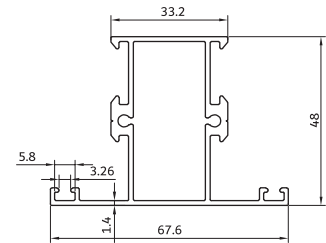

340 gr/m

grid rails up

**KA-512/c2**

وسطی چهار لنگه کشویی

300 gr/m

the middle four vent

**KA-5400**

سپری لولایی