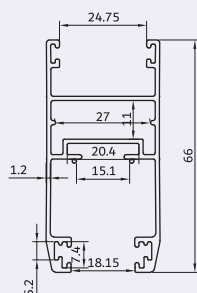

**KA-1252** فریم کشویی ۶۰ لبه دار  
1200 gr/m rail grid with frame

**KA-539** فریم توری کشویی  
510 gr/m grid vent

**KA-516** درپوش لنگه ۶۰  
340 gr/m gap

**KA-1202/1** لنگه کشویی ۶۰ طرح دار  
860 gr/m vent profiles