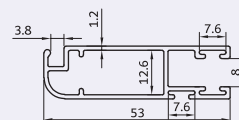

KA-539 فریم توری کشویی
510 gr/m grid vent