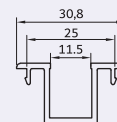

**KA-1202/2** لنگه کشویی ۹۰  
1100 gr/m vent profiles

**KA-539** فریم توری کشویی  
510 gr/m grid vent

**KA-512** زهوار چهار لنگه ۶۰ و ۹۰  
180 gr/m the middle four ven

**KA-202** تسمه یراق کشویی  
105 gr/m strap profiles