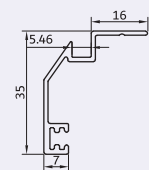

KA-535

روکوب

320 gr/m

suppressed the bilding