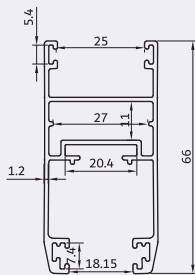

320 gr/m

روکوب  
suppressed the bilding

پنجره کشویی

**KA-1402** سپری لنگه ۶۰  
940 gr/m tripetalous profiles

**KA-1252/4** فریم کشویی ۹۴ توری خور  
1430 gr/m rail grid with frame

**KA-1202** لنگه کشویی ۶۰  
870 gr/m vent profiles