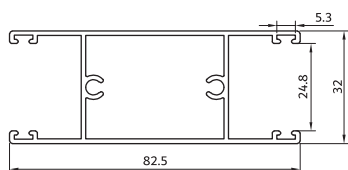

glass holder

**KA-535**

روکوب

320 gr/m

suppressed the bilding

پنجره کشویی

**KA-1402** سپری لنگه ۶۰  
940 gr/m tripetalous profiles

**KA-1252/1** فریم کشویی ۶۰ لبه دار  
1400 gr/m rail grid with frame