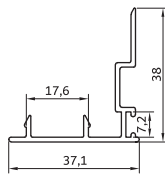

KA-516 لنگه کشویی ۶۰
340 gr/m gap