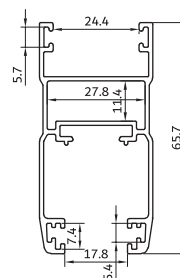

KA-1202/1 لنگه کشویی ۶۰ طرح دار
860 gr/m vent profiles