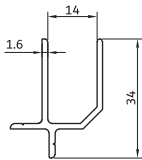

340 gr/m

Gap

**KA-1205/c2**

لنگه کشویی

800 gr/m

vent profiles

**KA-508/c2**

ریل توری کشویی بالا