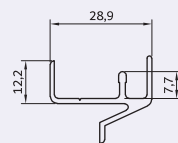

KA-507/c2

ریل توری کشویی پایین

300 gr/m

grid rails down