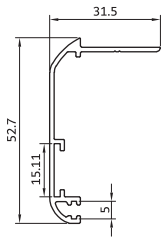

KA-512 زهوار چهار لنگه ۶۰ و ۹۰
180 gr/m the middle four vent

KA-452

روکوب ۵۲

398 gr/m bilding suppressed the bilding