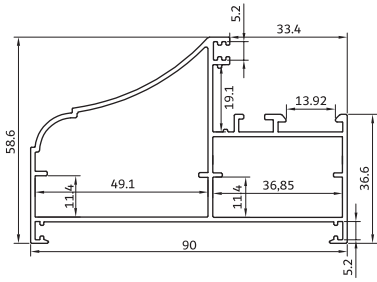

KA-512 زهوار چهار لنگه ۶۰ و ۹۰
180 gr/m the middle four ven

KA-153