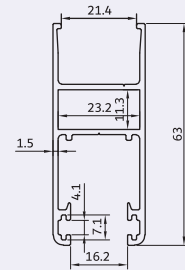

KA-1205/c2

لنگه کشویی

800 gr/m

vent profiles