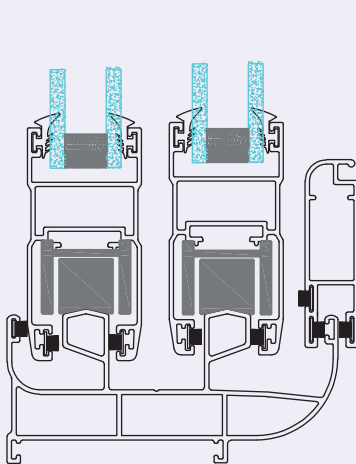

**KA-535**

روکوب ۳.۵

320 gr/m bilding suppressed the bilding

A

B

پنجره کشویی لبه دار

**KA-5268**

چهارچوب کتیبه