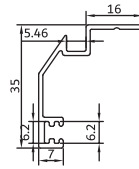

**KA-513** زهوار تکجداره کشویی  
280 gr/m glass holder

**KA-153**

1280 gr/m

چهارچوب لولایی ۹۰  
profiles engraving

**KA-550**

430 gr/m

روکوب  
suppressed the bilding

**KA-535**