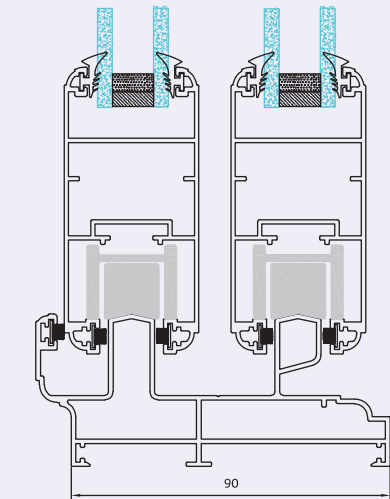

پنجره کشویی