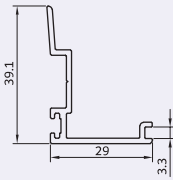

840 gr/m

profiles engraving

**KA-1255/c2**

چهارچوب کشویی

1270 gr/m

profiles frame simpel

**KA-530/c2**

درپوش دماغه لنگه کشویی