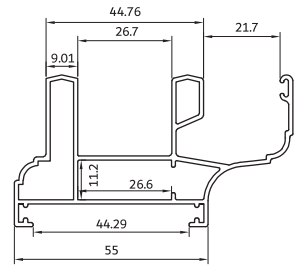

KA-1255

فریم کشویی ۵۵ توری خور

1000 gr/m

rail grid with frame

KA-105

درپوش لنگه ۵۵

290 gr/m

gap