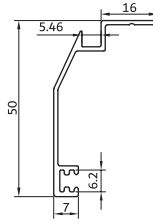

KA-202 تسمه یراق کشویی
105 gr/m strap profiles

KA-550

430 gr/m

روکوب
suppressed the bilding