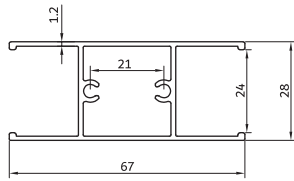

KA-1405

سپری لنگه ۵۵

690 gr/m

tripetalous profiles