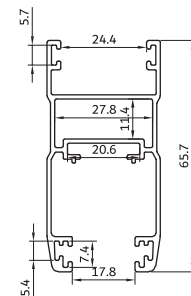

KA-539 فریم توری کشویی
510 gr/m Grid vent

KA-1202/1 لنگه کشویی ۶۰ طرح دار
860 gr/m vent profiles