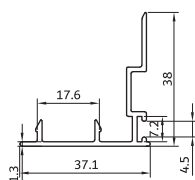

KA-1402 سپری لنگه ۶۰
940 gr/m tripetalous profiles

KA-1252 فریم کشویی ۶۰ لبه دار
1200 gr/m rail grid with frame

KA-539 فریم توری کشویی
510 gr/m grid vent

KA-512 زهوار چهار لنگه ۶۰ و ۹۰
180 gr/m the middle four vent

KA-1252/5 فریم کشویی ۶۰ ساده
1000 gr/m profiles frame simpel