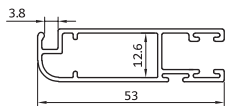

KA-539

فریم توری کشویی

510 gr/m

grid vent

KA-205

زهوار چهار لنگه ۵۵

180 gr/m

the middle four vent