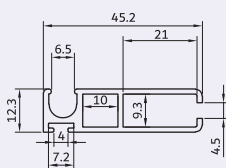

KA-5539

فریم توری

500 gr/m

Grid vent