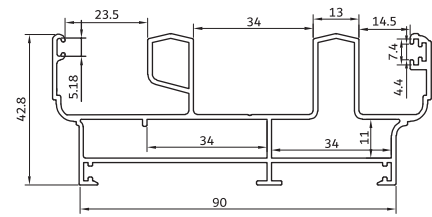

KA-1252/2 فریم کشویی ۹۰ توری خور
1860 gr/m rail grid with frame