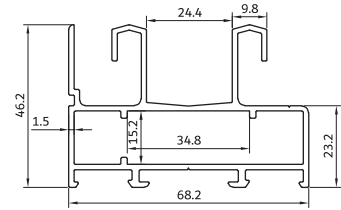

KA-1255/c2

چهارچوب کشویی

1270 gr/m

profiles frame simpel