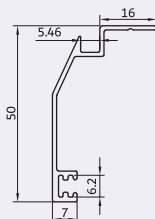

KA-550

روکوب

430 gr/m

suppressed the bilding