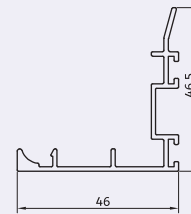

KA-516/2 درپوش لنگه ۹۰
480 gr/m gap