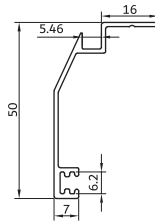

**KA-202** تسمه پراق کشویی  
105 gr/m strap profiles

**KA-513** زهوار تکجداره کشویی  
280 gr/m glass holder

**KA-452**

روکوب ۵۲

398 gr/m bilding suppressed the bilding

**KA-550**

روکوب ۵

430 gr/m bilding suppressed the bilding