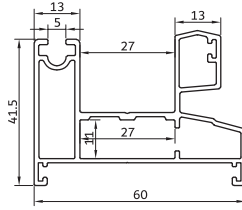

KA-202

105 gr/m

تسمه یراق کشویی
strap profiles

KA-1257/1

1025 gr/m

فریم کشویی ۶۰ ساده
profiles frame simpel