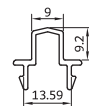

KA-205

زهوار چهار لنگه ۵۵

180 gr/m

the middle four vent