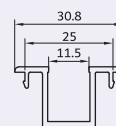

KA-1202 لنگه کشویی ۶۰
870 gr/m vent profiles

KA-516 لنگه کشویی ۶۰
340 gr/m gap