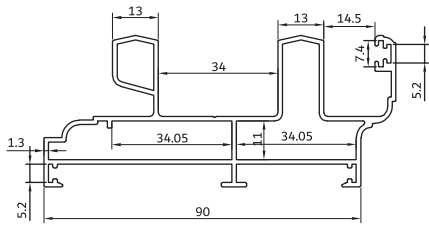

تسمه یراق کشویی  
strap profiles

**KA-1257/1**

1025 gr/m

فریم کشویی ۶۰ ساده  
profiles frame simpel

**KA-1257**

1218 gr/m

فریم کشویی ۶۰ توری خور  
rail grid with frame

پنجره کشویی