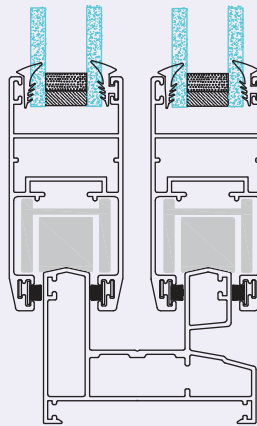

تسمه یراق کشویی  
strap profiles

**KA-1257/1**

1025 gr/m

فریم کشویی ۶۰ ساده  
profiles frame simpel

**KA-1257**

1218 gr/m

فریم کشویی ۶۰ توری خور  
rail grid with frame

پنجره کشویی