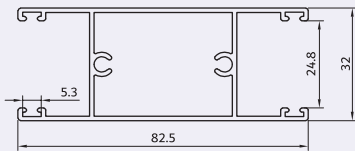

KA-1402 سپری لنگه ۶۰
940 gr/m tripetalous profiles