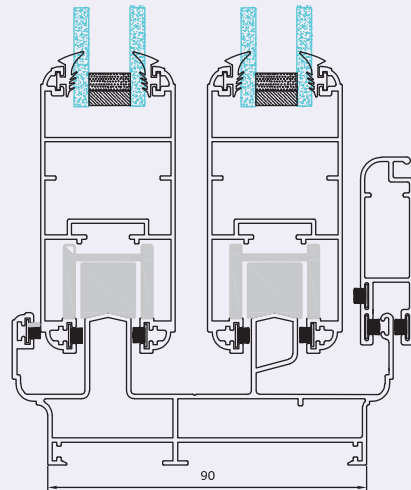

**KA-513** زهوار تکجداره کشویی  
280 gr/m glass holder

**KA-153**

1280 gr/m

چهارچوب لولایی ۹۰  
profiles engraving

**KA-550**

430 gr/m

روکوب  
suppressed the bilding

**KA-535**

320 gr/m

روکوب  
suppressed the bilding

پنجره کشویی

**KA-1402** سپری لنگه ۶۰  
940 gr/m tripetalous profiles

**KA-1252/4** فریم کشویی ۹۴ توری خور  
1430 gr/m rail grid with frame

**KA-1202** لنگه کشویی ۶۰  
870 gr/m vent profiles