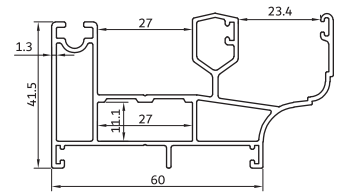

KA-1257

1218 gr/m

فریم کشویی ۶۰ توری خور
rail grid with frame

پنجره کشویی