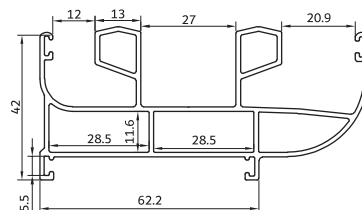

glass holder

**KA-535**

روکوب

320 gr/m

suppressed the bilding

پنجره کشویی

**KA-1402** سپری لنگه ۶۰  
940 gr/m tripetalous profiles

**KA-1252/1** فریم کشویی ۶۰ لبه دار  
1400 gr/m rail grid with frame