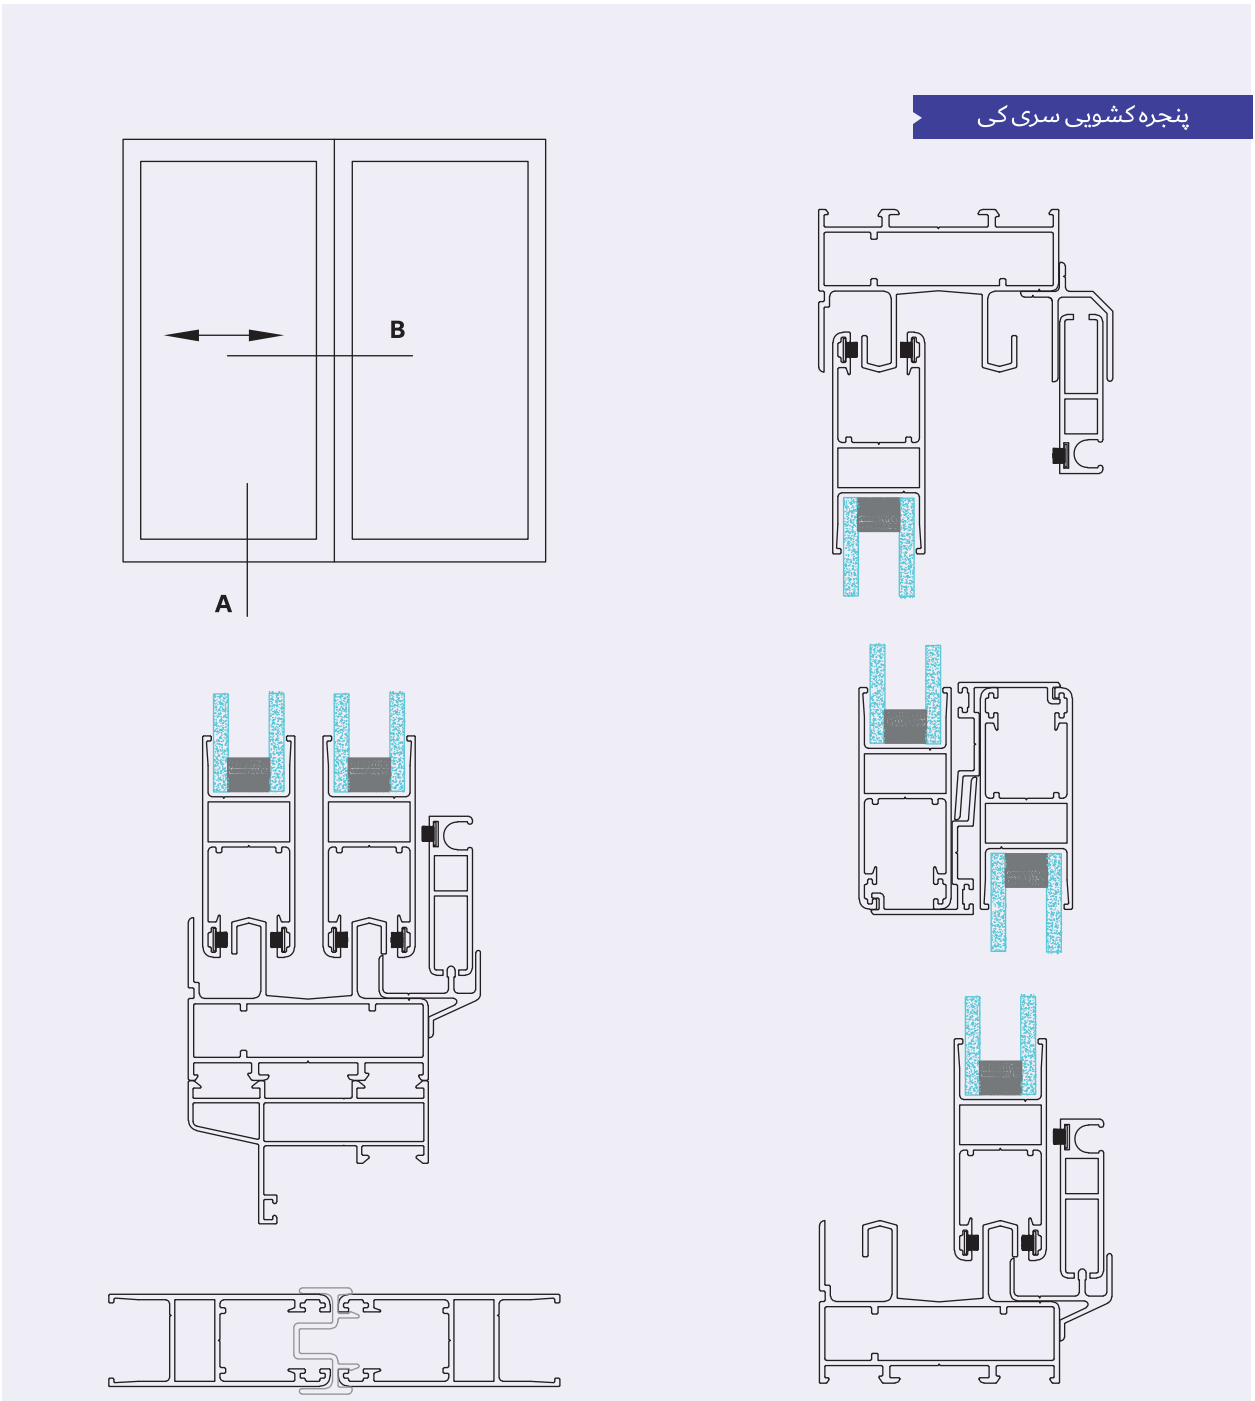

KA-1405/c2

سپری لنگه ۵۵

690 gr/m

tripetalous profiles

KA-1150

زهوار دو جداره تخت

245 gr/m

glass holder