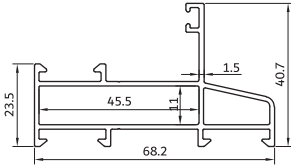

**KA-535**

روکوب ۳.۵

320 gr/m bilding suppressed the bilding

A

B

پنجره کشویی لبه دار

**KA-5268**

چهارچوب کتیبه