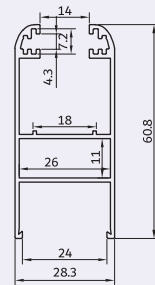

rail grid with frame

**KA-105**

درپوش لنگه ۵۵

290 gr/m

gap

**KA-1205**

لنگه کشویی ۵۵

700 gr/m