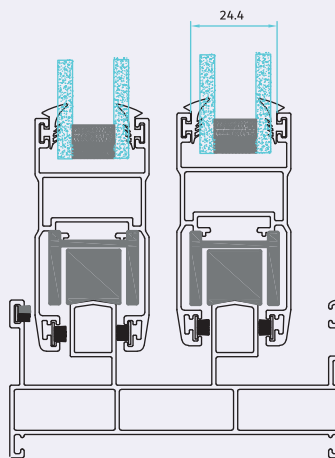

**KA-535**

روکوب ۳.۵

320 gr/m bilding suppressed the bilding

A

B

پنجره کشویی لبه دار

**KA-5268**

چهارچوب کتیبه