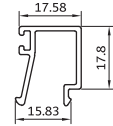

سپری لنگه ۵۵

690 gr/m

tripetalous profiles

زهوار دو جداره تخت

245 gr/m

glass holder