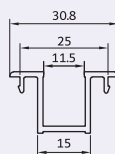

the middle four vent

**KA-550**

روکوب

430 gr/m

suppressed the bilding

**KA-513**

زهوار تک جداره کشویی

280 gr/m