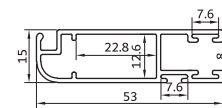

KA-539 فریم توری کشویی
510 gr/m grid vent