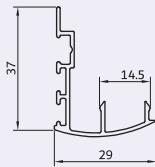

rail grid with frame

**KA-105**

درپوش لنگه ۵۵

290 gr/m

gap

**KA-1205**

لنگه کشویی ۵۵

700 gr/m