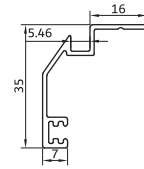

**KA-202** تسمه پراق کشویی  
105 gr/m strap profiles

**KA-513** زهوار تکجداره کشویی  
280 gr/m glass holder

**KA-452**

روکوب ۵۲

398 gr/m bilding suppressed the bilding

**KA-550**

روکوب ۵

430 gr/m bilding suppressed the bilding