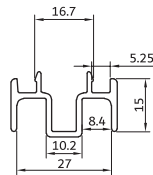

KA-512/c2

وسطی چهار لنگه کشویی

300 gr/m

the middle four vent