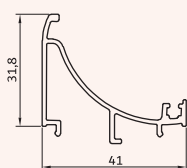

glass holder

**KL-1249**

دماغه متحرک دو لنگه بازشو

770 gr/m

the middle vent profiles

**es-515**

تسمه رابط

100 gr/m

strap profiles

**KA-510**

آبچکان لنگه

220 gr/m

water dropper profiles

**KL-401**

آداپتور لوله ۴۰

410 gr/m