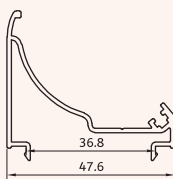

KA-447

آداپتور کنج ۴۷

454 gr/m

rotating frame profilis