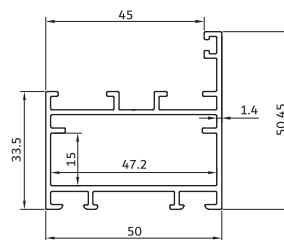

KA-02 چهارچوب لولایی ۵۰
920 gr/m farme profiles