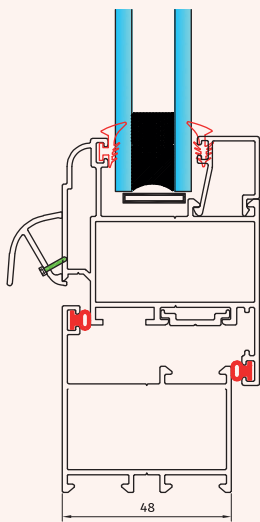

زهوار دوجداره  
glass holder

**KA-5260**

540 gr/m

آداپتور در بادبزی  
the middle vent

**KA-S1351**

1900 gr/m

قیید پهن لولایی  
tripetalous profiles

درب لولایی سری ۵۰

A

B

درب لولایی سری ۵۰

B

پنجره لولابی سری ۵۰

A

B

در بدون آستانه