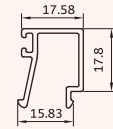

زهوار تک جداره

glass holder

**KA-545**

290 gr/m

ریل توری لولایی بالا

grid rails up

**KA-1150.tr**

245 gr/m