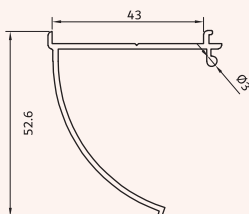

KA-S520 / A

500 gr/m

آداپتور کنج متحرک

rotating frame