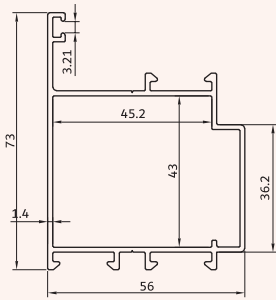

rotating frame profiles

پنجره لولایی سری لوکس

A

B

**KA-5250 / 1** چهارچوب لولایی سبک  
670 gr/m frame profiles

**KA-5250** چهارچوب لولایی ۴۸  
820 gr/m frame profiles

**KA-5251** چهارچوب لولایی در  
1030 gr/m frame profiles