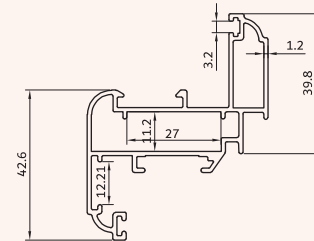

KA-1200

لنگه پنجره کوچک

770 gr/m

vent profilis