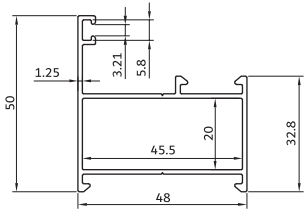

rotating frame profiles

پنجره لولایی سری لوکس

A

B

**KA-5250 / 1** چهارچوب لولایی سبک  
670 gr/m frame profiles

**KA-5250** چهارچوب لولایی ۴۸  
820 gr/m frame profiles

**KA-5251** چهارچوب لولایی در  
1030 gr/m frame profiles