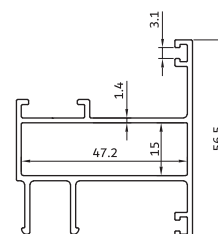

KA-08 دماغه متحرک دولنگه بازشو
896 gr/m the middle vent profiles

KA-01 زهوار دوجداره گرد
210 gr/m glass holder