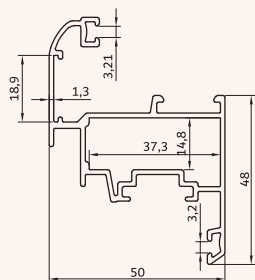

KL-1200

935 gr/m

لنگه پنجره لولایی

vent profiles