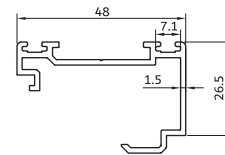

KA-5260

540 gr/m

آداپتور در بادبزی
the middle vent

KA-S1351

1900 gr/m

قیید پهن لولایی
tripetalous profiles