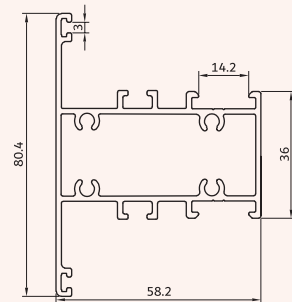

A

B

درب لولایی سری ۵۰

B

پنجره لولابی سری ۵۰

A

B

در بدون آستانه

در تک لنگه بادبزی

در دو لنگه بادبزی

**es-1201**      لنگه در ۶۰  
1370 gr/m      vent profiles

**es-1200**      لنگه پنجره ۶۰  
1200 gr/m      vent profiles

**es-1250**      چهارچوب لولایی ۶۰  
1020 gr/m      frame profiles

**es-6100.tr**      زهوار دوجداره تخت  
290 gr/m      glass holder

**es-1249**      دماغه متحرک دو لنگه بازشو  
1100 gr/m      the middle vent profiles

**es-1400**      سپری لولایی ۶۰  
1300 gr/m      tripetalous profiles