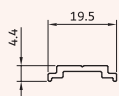

KA-1150 زهوار دو جداره
200 gr/m glass holder

Habibi
Industrial
Group

Manufacturer of All Kinds of
DC Billet
Aluminum Sections
Powder Coating
Anodizing