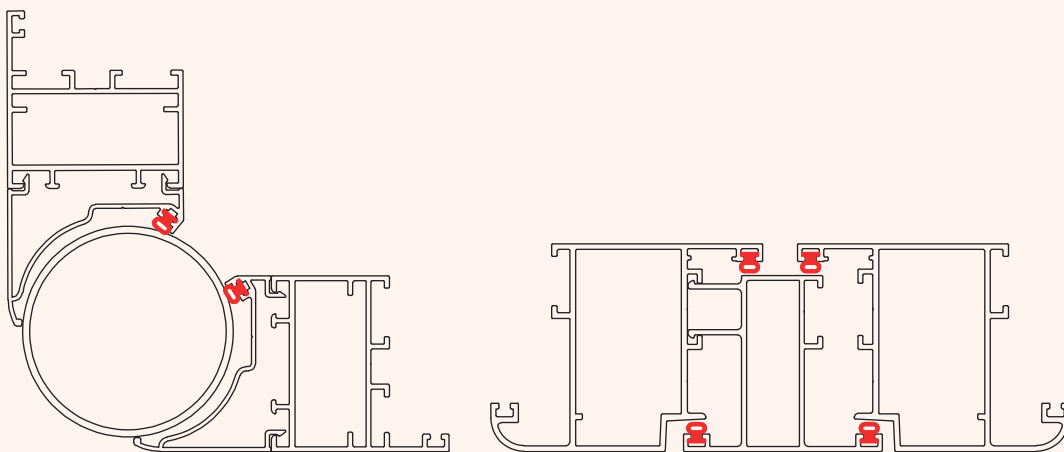

پنجره لولایی سری - پنج هزار نرمال

B