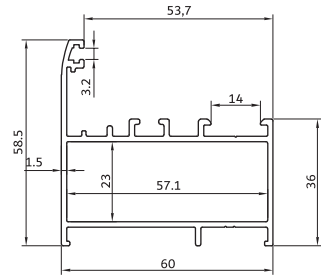

A

B

درب لولایی سری ۵۰

B

پنجره لولابی سری ۵۰

A

B

در بدون آستانه

در تک لنگه بادبزی

در دو لنگه بادبزی

**es-1201**      لنگه در ۶۰  
1370 gr/m      vent profiles

**es-1200**      لنگه پنجره ۶۰  
1200 gr/m      vent profiles

**es-1250**      چهارچوب لولایی ۶۰  
1020 gr/m      frame profiles