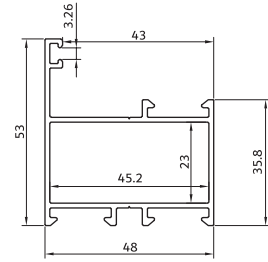

rotating frame profiles

پنجره لولایی سری لوکس

A

B

**KA-5250 / 1** چهارچوب لولایی سبک  
670 gr/m frame profiles

**KA-5250** چهارچوب لولایی ۴۸  
820 gr/m frame profiles

**KA-5251** چهارچوب لولایی در  
1030 gr/m frame profiles