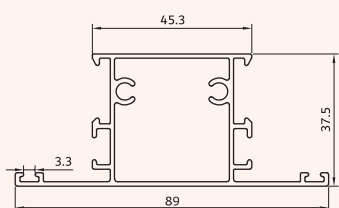

KA-1401

سپری پهن

940 gr/m

tripetalous profils