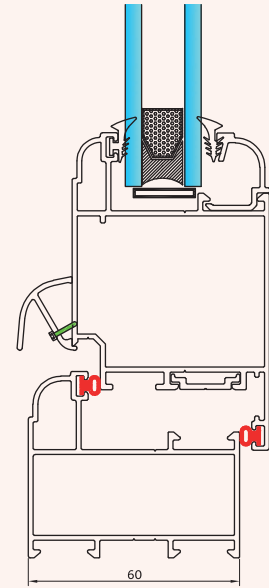

زهوار دوجداره  
glass holder

**KA-5260**

540 gr/m

آداپتور در بادبزی  
the middle vent

**KA-S1351**

1900 gr/m

قیید پهن لولایی  
tripetalous profiles

درب لولایی سری ۵۰

A

B

درب لولایی سری ۵۰

B

پنجره لولابی سری ۵۰

A

B

در بدون آستانه