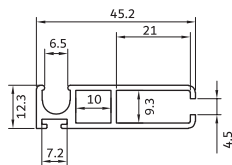

KA-5539

500 gr/m

فریم توری

grid vent