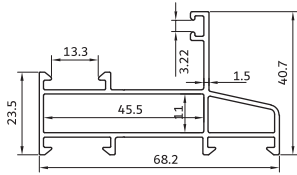

KA-5268

840 gr/m

چهارچوب کتیبه
frame profiles