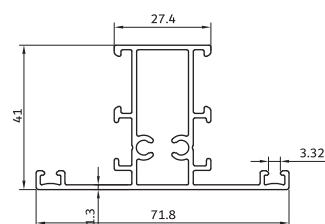

Double sheet

**KL-1400**

سپری لولایی

890 gr/m

tripetalous profiles

**KL-1150**

زهوار دو جداره

240 gr/m