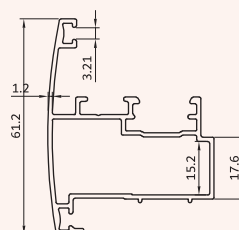

KL-1249

دماغه متحرک دو لنگه بازشو

770 gr/m

the middle vent profiles

es-515

تسمه رابط

100 gr/m

strap profiles

KA-510

آبچکان لنگه

220 gr/m

water dropper profiles