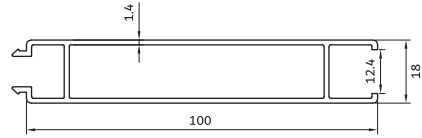

آداپتور کنج متحرک

rotating frame

**KA-5268**

840 gr/m

چهارچوب کتیبه  
frame profiles

**KA-521**

930 gr/m

فاساد دوجداره  
double sheet