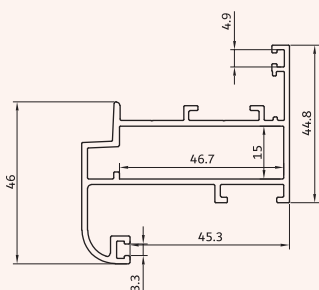

درب لولایی سری نرمال ۶۰ تی

**KA-05** لنگه در لولایی ۵۰  
1240 gr/m vent profiles

**KA-02** چهارچوب لولایی ۵۰  
920 gr/m farme profiles

**KA-04** لنگه پنجره لولایی ۵۰  
1095 gr/m vent profiles

**KA-03** سپری لولایی ۵۰  
950 gr/m tripartite profiles