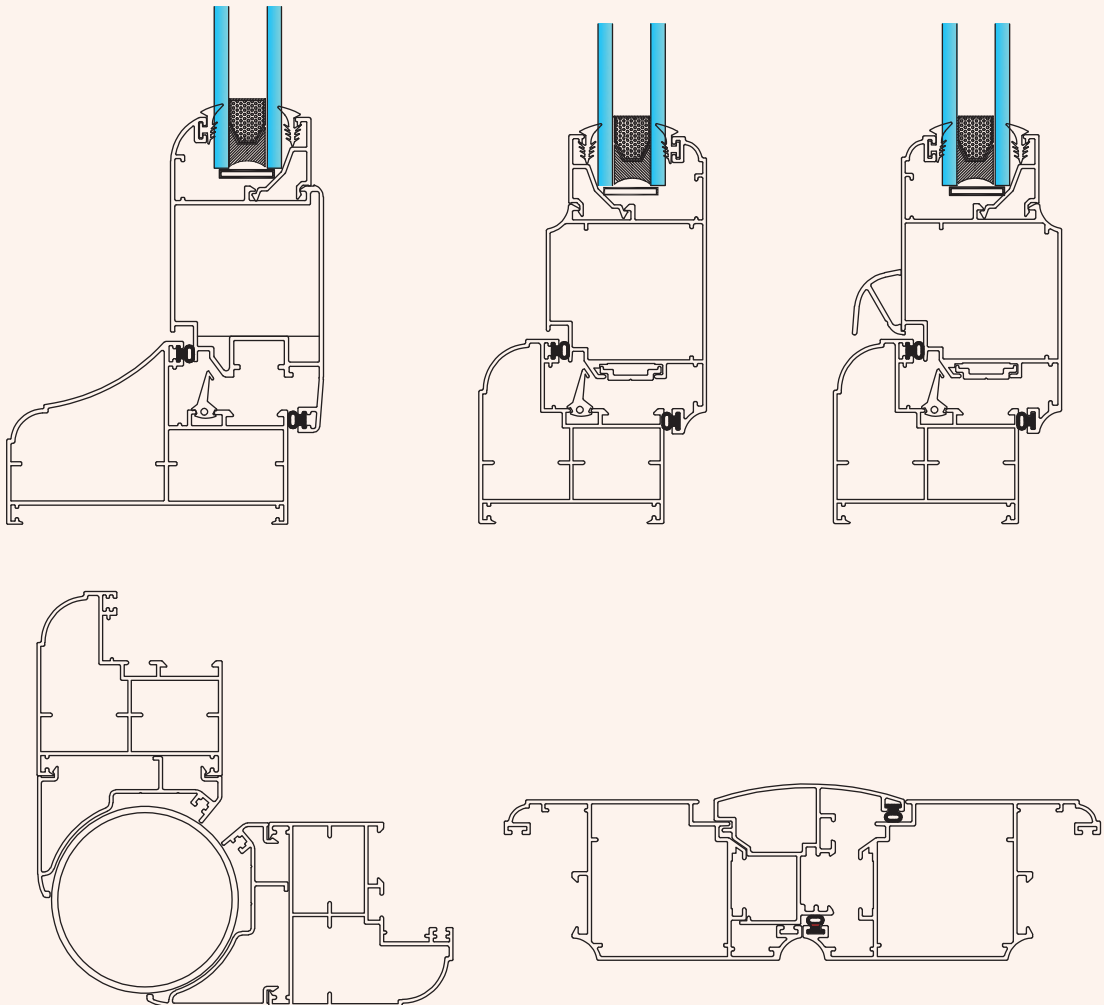

Hinged Door

درب لولایی ۵۹ و ۹۰

**KA-153**

چهارچوب لولایی ۹۰

1280 gr/m

frame profils

**KA-1251**

چهارچوب لولایی ۵۹