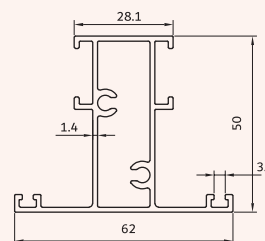

درب لولایی سری نرمال ۶۰ تی

**KA-05** لنگه در لولایی ۵۰  
1240 gr/m vent profiles

**KA-02** چهارچوب لولایی ۵۰  
920 gr/m farme profiles

**KA-04** لنگه پنجره لولایی ۵۰  
1095 gr/m vent profiles

**KA-03** سپری لولایی ۵۰  
950 gr/m tripartite profiles