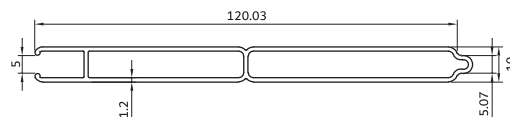

730 gr/m

the middle vent profils

**KA-521**

930 gr/m

فاساد دو جداره

Double sheet

**KA-522**

870 gr/m