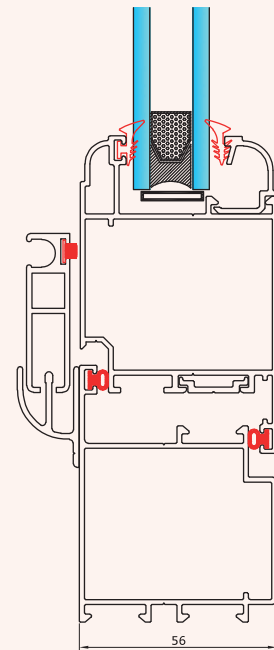

زهوار دوجداره  
glass holder

**KA-5260**

540 gr/m

آداپتور در بادبزی  
the middle vent

**KA-S1351**

1900 gr/m

قیید پهن لولایی  
tripetalous profiles

درب لولایی سری ۵۰

A

B

درب لولایی سری ۵۰

B

پنجره لولابی سری ۵۰

A

B

در بدون آستانه

**es-6100.tr**      زهوار دوجداره تخت  
290 gr/m      glass holder

**es-1249**      دماغه متحرک دو لنگه بازشو  
1100 gr/m      the middle vent profiles

**es-1400**      سپری لولایی ۶۰  
1300 gr/m      tripetalous profiles