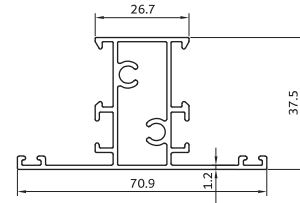

KA-1400

سپری باریک

850 gr/m

tripetalous profilis