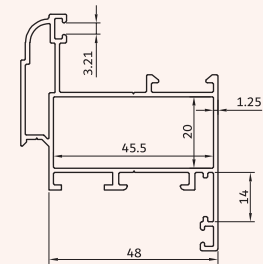

KA-5200 / 1 لنگه پنجره سبک ۴۸
1000 gr/m frame profiles