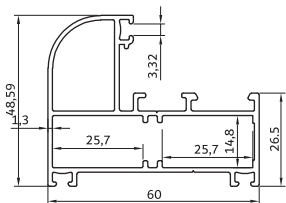

KL-1251 / 1

1000 gr/m

چهارچوب لولایی ۶۰

frame profiles