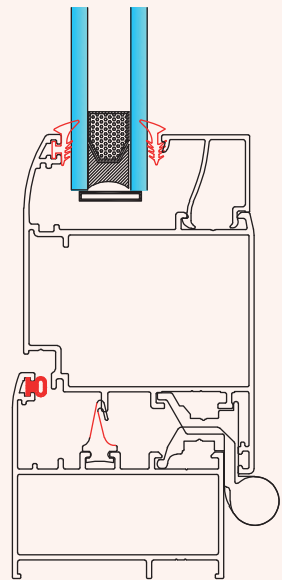

**es-6100.tr**      زهوار دوجداره تخت  
290 gr/m      glass holder

**es-1249**      دماغه متحرک دو لنگه بازشو  
1100 gr/m      the middle vent profiles

**es-1400**      سپری لولایی ۶۰  
1300 gr/m      tripetalous profiles

**es-515**      تسمه رابط  
100 gr/m      Strap profiles

**es-519**      آداپتور لوله کنج  
180 gr/m      Rotating frame

**Ka-60**      لوله محور کج  
980 gr/m      axial tube

**KA-510**

آبچکان لنگه

220 gr/m

Water fropper profilis

**KA-521**

فاساد دو جداره

930 gr/m

Double sheet

در ب لولایی سری نرمال ۶۰ تی

A

B

درب لولایی سری نرمال ۶۰ تی

**KA-05** لنگه در لولایی ۵۰  
1240 gr/m vent profiles

**KA-02** چهارچوب لولایی ۵۰  
920 gr/m farme profiles

**KA-04** لنگه پنجره لولایی ۵۰  
1095 gr/m vent profiles

**KA-03** سپری لولایی ۵۰  
950 gr/m tripartite profiles