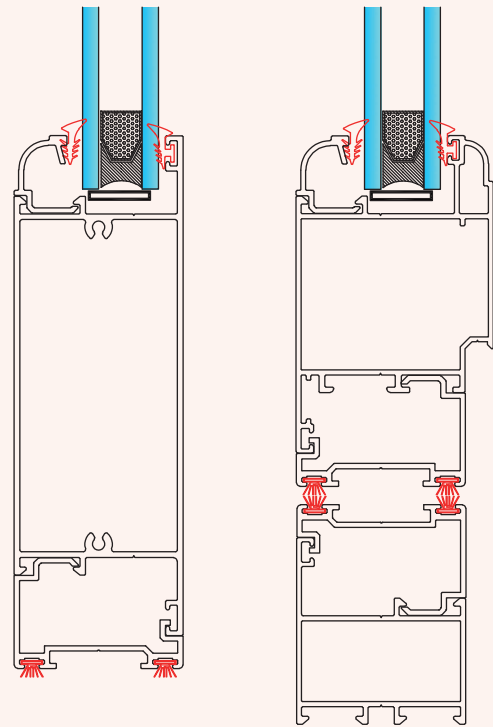

زهوار دوجداره  
glass holder

**KA-5260**

540 gr/m

آداپتور در بادبزی  
the middle vent

**KA-S1351**

1900 gr/m

قیید پهن لولایی  
tripetalous profiles

درب لولایی سری ۵۰

A

B

درب لولایی سری ۵۰

B

پنجره لولابی سری ۵۰

A

B

در بدون آستانه

**es-6100.tr**      زهوار دوجداره تخت  
290 gr/m      glass holder

**es-1249**      دماغه متحرک دو لنگه بازشو  
1100 gr/m      the middle vent profiles

**es-1400**      سپری لولایی ۶۰  
1300 gr/m      tripetalous profiles