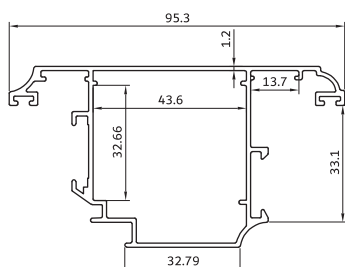

KA-1203

لنگه درب بیرون بازشو

1080 gr/m

vent profils