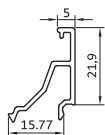

KA-1150 زهوار دو جداره
200 gr/m glass holder