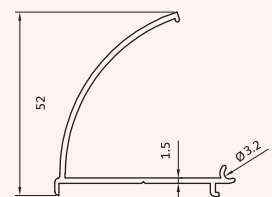

ریل توری لولایی پایین

grid rails down

**KA-S520 / A**

500 gr/m

آداپتور کنج متحرک

rotating frame

**KA-S520 / B**

500 gr/m