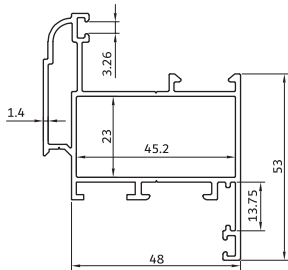

KA-5200 لنگه پنجره ۴۸
1100 gr/m vent profiles