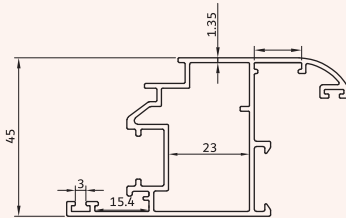

KA-120

لنگه پنجره اسپانیولیت خور

1020 gr/m

vent profilis