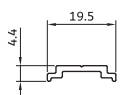

es-515   تسمه رابط
100 gr/m   Strap profiles