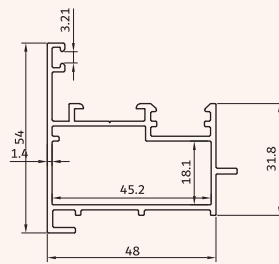

**KA-5260** چهارچوب لولایی ۶۰  
1040 gr/m frame profiles

**KA-5200** لنگه پنجره ۴۸  
1100 gr/m vent profiles

**KA-5201** لنگه در لولایی  
1240 gr/m vent profiles

**KA-5400** سپری لولایی  
1000 gr/m tripetalous profiles