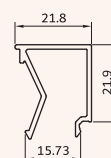

the middle vent profilis

**KA-1150** زهوار دو جداره  
200 gr/m glass holder

**KA-60** لوله شصت  
980 gr/m axial tube

**es-515** تسمه رابط  
100 gr/m strap profiles

**KA-1100** زهوار تک جداره  
270 gr/m glass holder