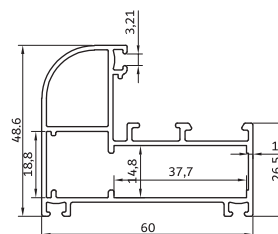

لوله شصت

axial tube

**KL-1251 / 1**

1000 gr/m

چهارچوب لولایی ۶۰

frame profiles

**KL-1251**

1000 gr/m