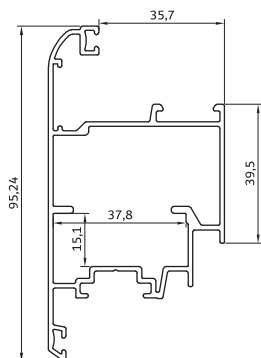

KL-1201 / B

1250 gr/m

لنگه در بیرون بازشو

vent profiles