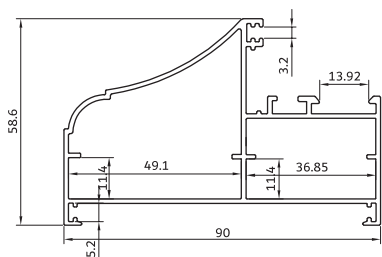

Hinged Door

درب لولایی ۵۹ و ۹۰

**KA-153**

چهارچوب لولایی ۹۰

1280 gr/m

frame profils

**KA-1251**

چهارچوب لولایی ۵۹