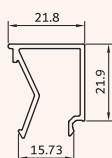

KA-1100

270 gr/m

زهوار تک جداره

glass holder