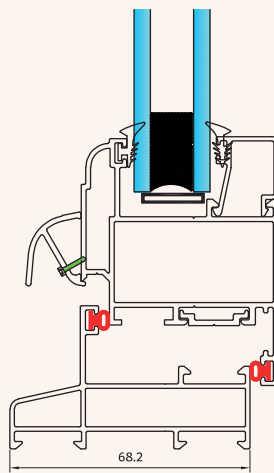

A

B

درب لولایی سری ۵۰

B

پنجره لولابی سری ۵۰

A

B

در بدون آستانه

در تک لنگه بادبزی

در دو لنگه بادبزی

**es-1201**      لنگه در ۶۰  
1370 gr/m      vent profiles

**es-1200**      لنگه پنجره ۶۰  
1200 gr/m      vent profiles

**es-1250**      چهارچوب لولایی ۶۰  
1020 gr/m      frame profiles