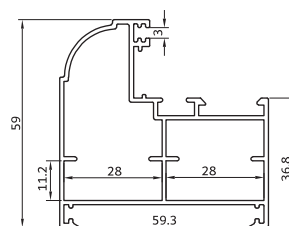

Hinged Door

درب لولایی ۵۹ و ۹۰

**KA-153**

چهارچوب لولایی ۹۰

1280 gr/m

frame profils

**KA-1251**

چهارچوب لولایی ۵۹