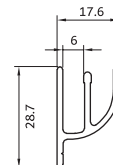

زهوار دوجداره تخت

glass holder

**KA-5539**

500 gr/m

فریم توری

grid vent

**KA-546**

330 gr/m