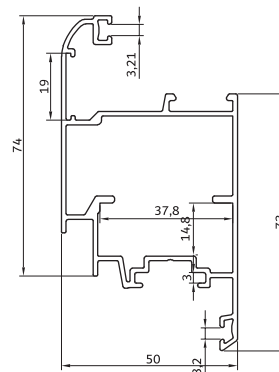

چهارچوب لولایی ۴۱

frame profiles

**KL-1201 / B**

1250 gr/m

لنگه در بیرون بازشو

vent profiles

**KL-1201**

1250 gr/m