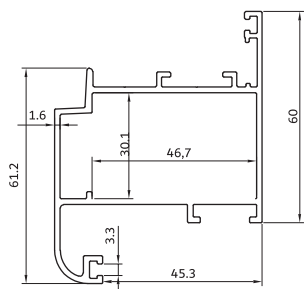

KA-05 لنگه در لولایی ۵۰
1240 gr/m vent profiles