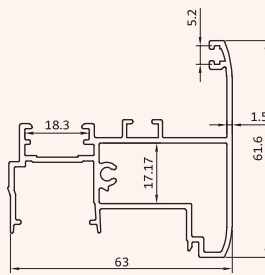

es-1249   دماغه متحرک دو لنگه بازشو
1100 gr/m   the middle vent profiles