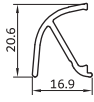

KA-510

آبچکان لنگه

220 gr/m

Water fropper profilis