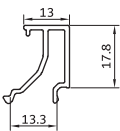

**KA-S510**

490 gr/m

لوور ثابت  
louvre

**KA-510**

220 gr/m

آبچکان لنگه  
water dropper profiles

**KA-5101**

220 gr/m