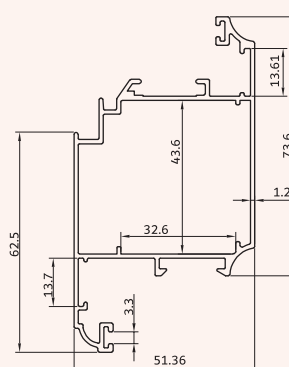

1150 gr/m

frame profils

**KA-121**

لنگه درب اسپانیولیت خور

1230 gr/m

vent profils

**KA-1201**

لنگه درب داخل بازشو