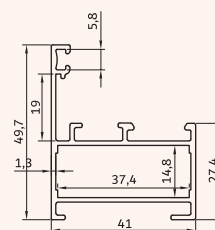

چهارچوب لولایی ۶۰

frame profiles

**KL-1200**

935 gr/m

لنگه پنجره لولایی

vent profiles

**KL-1250**

690 gr/m