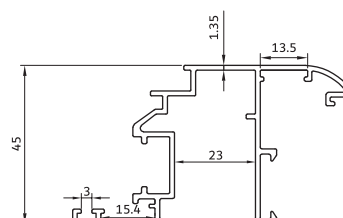

1100 gr/m

vent profils

**KA-1203**

لنگه درب بیرون بازشو

1080 gr/m

vent profils

**KA-120**

لنگه پنجره اسپانیولیت خور