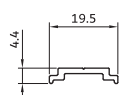

glass holder

**KL-1249**

دماغه متحرک دو لنگه بازشو

770 gr/m

the middle vent profiles

**es-515**

تسمه رابط

100 gr/m