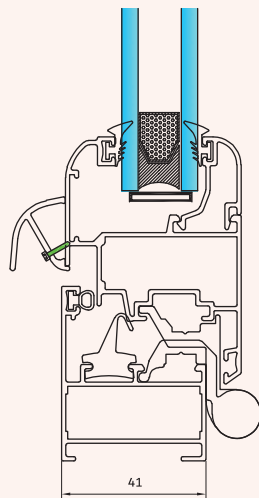

پنجره لولایی سری لوکس

A

B