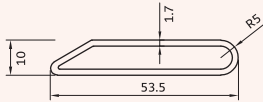

آداپتور کنج متحرک

rotating frame

**KA-5268**

840 gr/m

چهارچوب کتیبه  
frame profiles

**KA-521**

930 gr/m

فاساد دوجداره  
double sheet