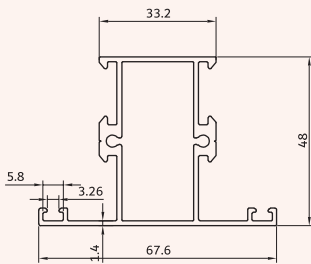

KA-5400 سپری لولایی
1000 gr/m tripetalous profiles