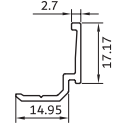

**KA-5249** دماغه متحرک دو لنگه بازشو  
890 gr/m the middle vent profiles

**KA-5200 / 1** لنگه پنجره سبک ۴۸  
1000 gr/m frame profiles

**KA-5150**

220 gr/m

زهوار دوجداره گرد

glass holder

**KA-5051**

165 gr/m