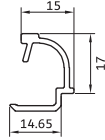

KA-5150

220 gr/m

زهوار دوجداره گرد

glass holder