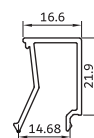

زهوار دو جداره

glass holder

**Ka-659**

540 gr/m

آداپتور کنج ۵۹

rotating frame profiles

**KA-1101**

250 gr/m