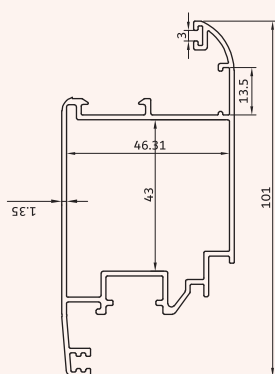

KA-121

لنگه درب اسپانیولیت خور

1230 gr/m

vent profils