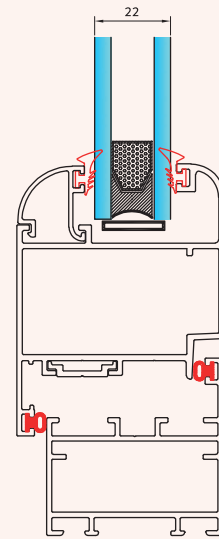

پنجره لولایی سری - پنج هزار نرمال

B