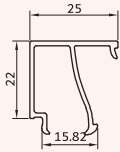

A

B

درب لولایی سری ۵۰

B

پنجره لولابی سری ۵۰

A

B

در بدون آستانه

در تک لنگه بادبزی

در دو لنگه بادبزی

**es-1201**      لنگه در ۶۰  
1370 gr/m      vent profiles

**es-1200**      لنگه پنجره ۶۰  
1200 gr/m      vent profiles

**es-1250**      چهارچوب لولایی ۶۰  
1020 gr/m      frame profiles

**es-6100.tr**      زهوار دوجداره تخت  
290 gr/m      glass holder

**es-1249**      دماغه متحرک دو لنگه بازشو  
1100 gr/m      the middle vent profiles

**es-1400**      سپری لولایی ۶۰  
1300 gr/m      tripetalous profiles