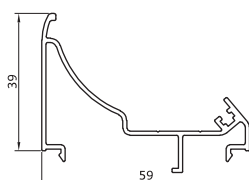

Ka-659

540 gr/m

آداپتور کنج ۵۹

rotating frame profiles

KA-1101

250 gr/m

زهوار دو جداره

glass holder

es-515

100 gr/m

تسمه رابط

strap profiles