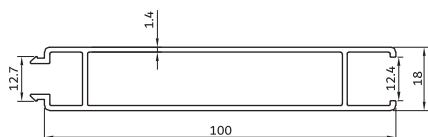

KA-521

فاساد دو جداره

930 gr/m

Double sheet