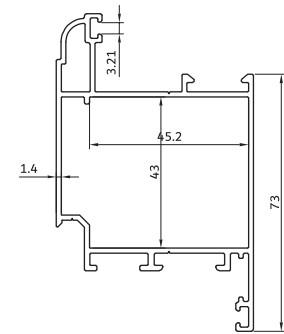

KA-5201 لنگه در لولایی
1240 gr/m vent profiles