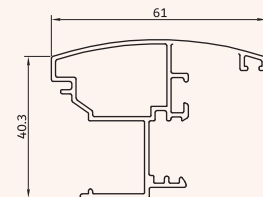

KA-1249

دماغه متحرک دولنگه بازشو

730 gr/m

the middle vent profilis