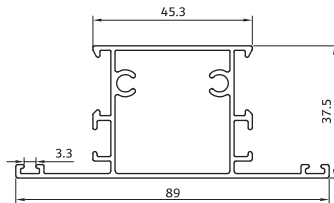

KA-1401

سپری پهن

940 gr/m

tripetalous profilis