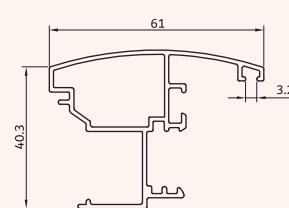

1020 gr/m

vent profils

**KA-1401**

سپری پهن

940 gr/m

tripetalous profils

**KA-1249**

دماغه متحرک دو لنگه بازشو