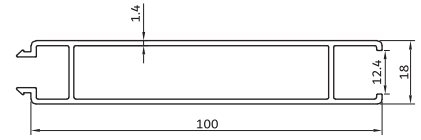

KA-510

آبچکان لنگه

220 gr/m

Water fropper profilis