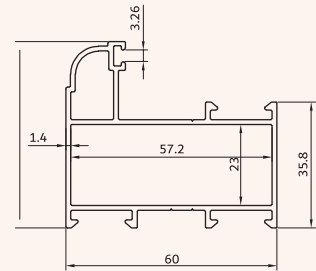

rotating frame profiles

پنجره لولایی سری لوکس

A

B

**KA-5250 / 1** چهارچوب لولایی سبک  
670 gr/m frame profiles

**KA-5250** چهارچوب لولایی ۴۸  
820 gr/m frame profiles

**KA-5251** چهارچوب لولایی در  
1030 gr/m frame profiles