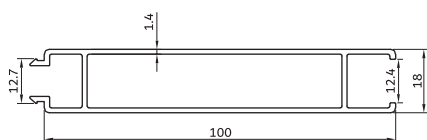

KA-521

930 gr/m

فاساد دو جداره

Double sheet