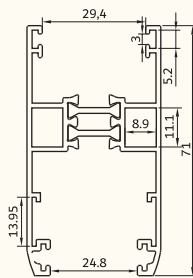

KA-1202 / 1.tr

لنگه کشویی زهوار سرخود

1160 gr/m

vent profilis