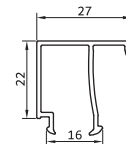

**KA - 4102.tr**

285 gr/m

زهوار دو جداره تخت

glass holder

KA - 3515.tr تسمه رابط ۹۴
155 gr/m strap profiles

KA - 3102.tr زهوار کشویی ۹۴
155 gr/m glass holder

KA - 514 زهوار بین فریم
160 gr/m adaptor profiles