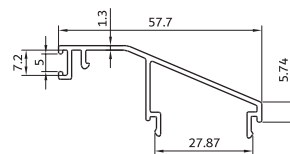

KA-14554 درپوش فریم تک ریل سمت دستگیره
413 gr/m Rail grid with frame

KA-14103.tr زهوار دوجداره
160gr/m glass holder