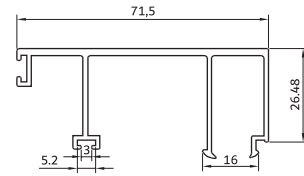

زهوار دوجداره

glass holder

**KA-10515**

466 gr/m

درپوش بیرونی فریم

Slidin fix cap

**KA-454 / 1**

800 gr/m