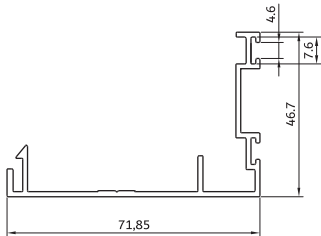

KA-416.tr

700 gr/m

درپوش لنگه کشویی

Gap