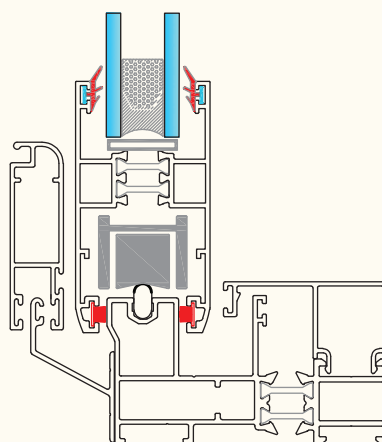

KA - 513.tr زهوار چهار لنگه
756 gr/m The middle four vent

پنجره کشویی ترمال بریک

پنجره کشویی ترمال بریک لبه دار

پنجره کشویی ترمال بریک سه ریل سری

KA - 3252 / 1.tr

چهار چوب کشویی توری خور

1914gr/m

Rail grid with frame