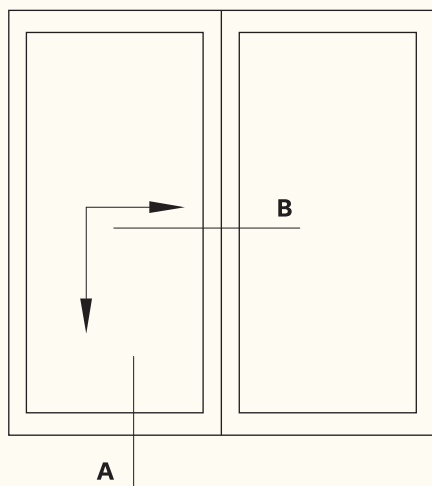

پنجره کشویی ترمال بریک