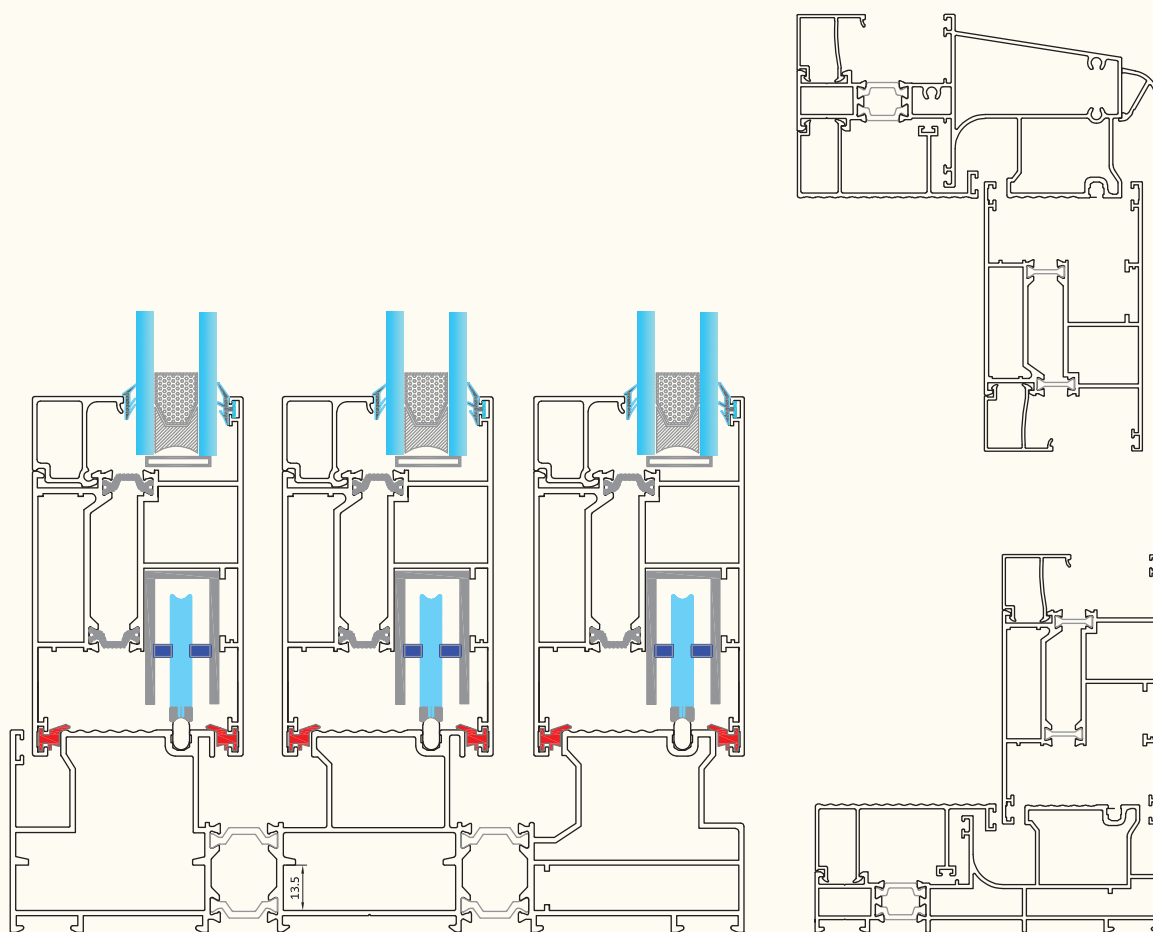

پنجره کشویی ترمال بریک تک ریل