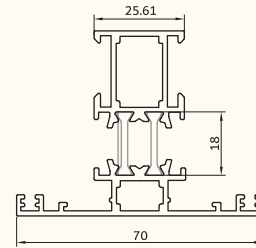

چهار چوب کتیبه

frame profile great

KA-4200.tr

1480 gr/m

لنگه لولایی کتیبه

vent profilis

KA-4400.tr

1350 gr/m