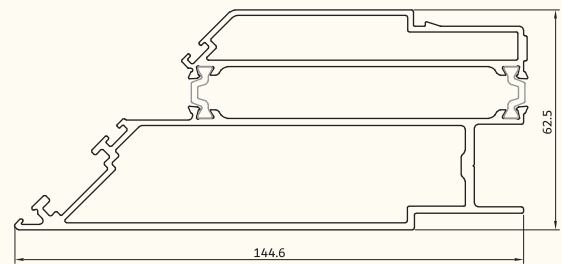

درپوش فریم تک ریل صاف

Slidin fix cap

**KA-4127.tr**

365 gr/m

زهوار دو جداره

glass holder

**KA-4203.tr**

3300 gr/m