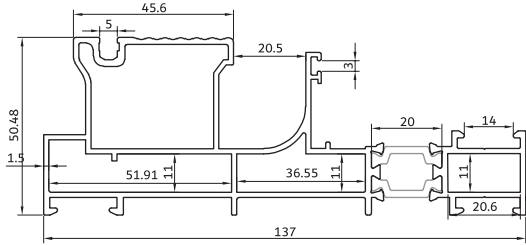

KA - 4254.tr

چهار چوب کشویی تک ریل

2500 gr/m

rail grid with frame