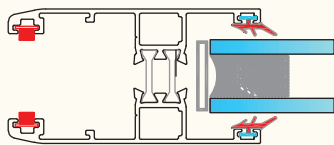

پنجره کشویی ترمال بریک لبه دار