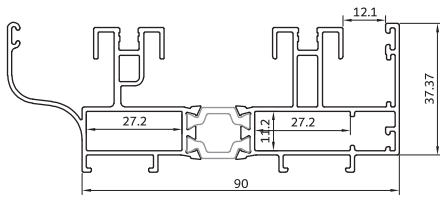

Thermal break
کشویی ترمال بریک

**KA-1252 / 2.tr**

چهارچوب کشویی لبه دار

1816 gr/m

Rail grid with frame

**KA-1252.tr**

چهارچوب کشویی ساده

1440 gr/m