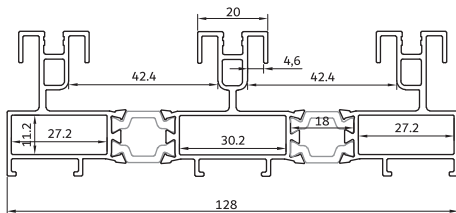

KA-1252 / 3.tr

چهارچوب کشویی سه ریل

2300 gr/m

3Rail grid with farme