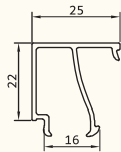

es - 6100/tr

290 gr/m

زهوار دو جداره تخت

glass holder