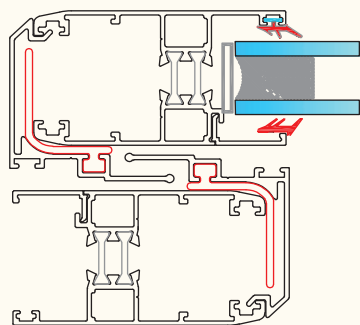

پنجره کشویی ترمال بریک