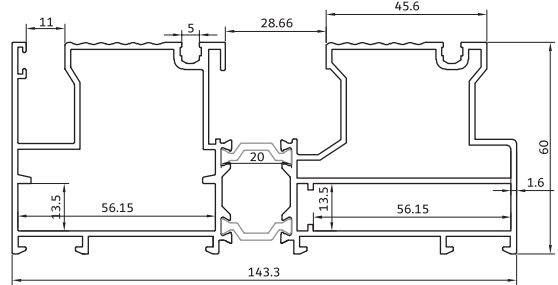

A

پنجره کشویی ترمال بریک

KA - 4254.tr

چهار چوب کشویی تک ریل

2500 gr/m

rail grid with frame

KA - 4252.tr

چهار چوب کشویی دو ریل