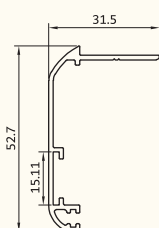

KA - 452

398 gr/m

روکوب پنجاه و دو
Suppressed the bilding