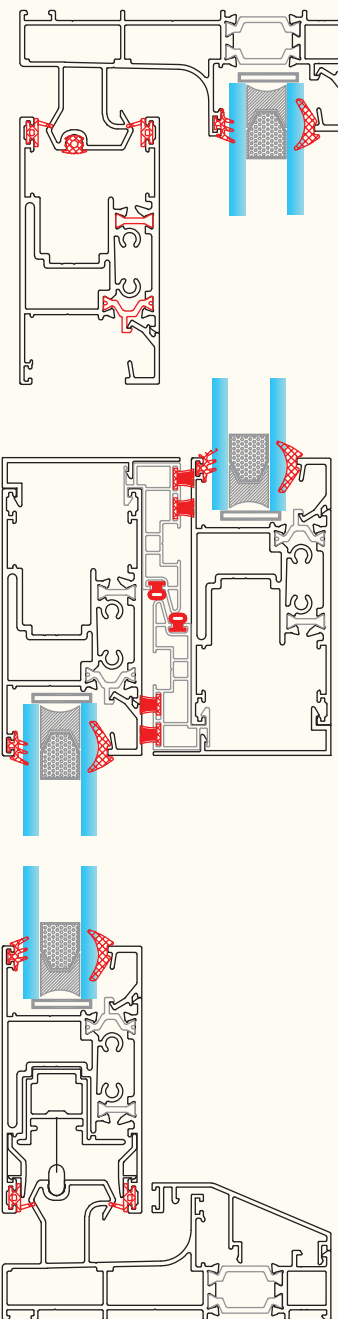

KA-14518.tr پروفیل نصب و تسمه دستگیره
445gr/m

KA-514 زهوار بین فریم
160 gr/m frame profile great

KA-14102.tr زهوار دوجداره
195 gr/m glass holder

KA-509 لوبیایی بلبرینگ
140gr/m Rail for under wheel ballbearings

کشویی ترمال

کشویی ترمال

es-6100/tr

KA-4102.tr

Ka-68150tr

es-15150/tr

KA-1150

KA-1101