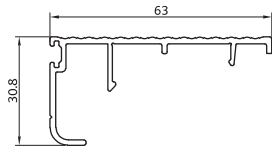

KA-10515

466 gr/m

درپوش بیرونی فریم

Slidin fix cap