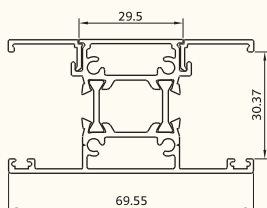

KA-1402 / 2.tr

سپری کشویی زهوارخور

1080gr/m

Tripetalous profiles