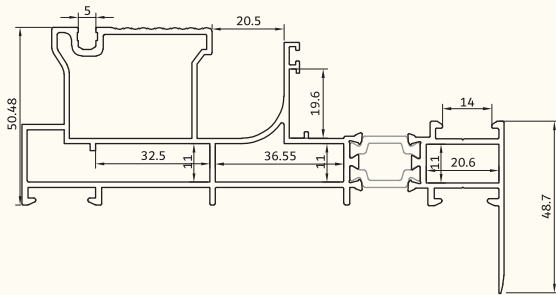

KA - 4254/1.tr

چهار چوب کشویی تک ریل روکوبدار

2700 gr/m

rail grid with frame