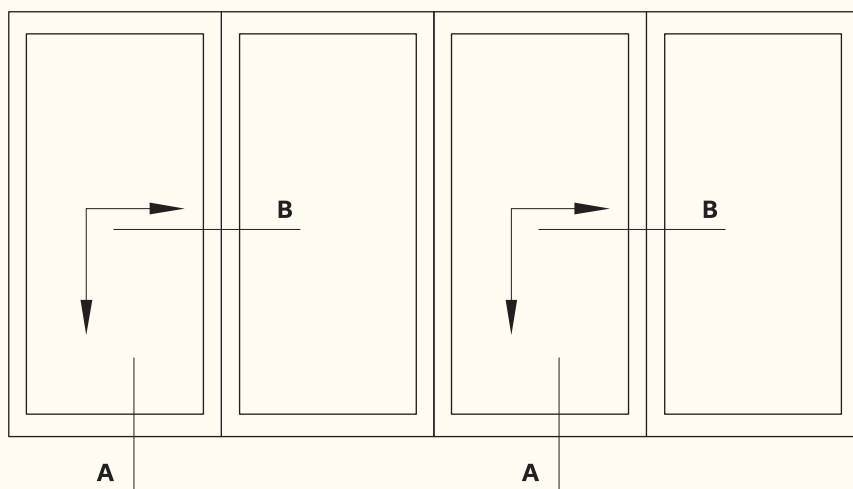

کشویی ترمال