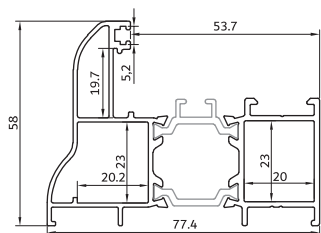

KA-1253.tr

1460 gr/m

چهارچوب لولایی هفتاد
frame profile great