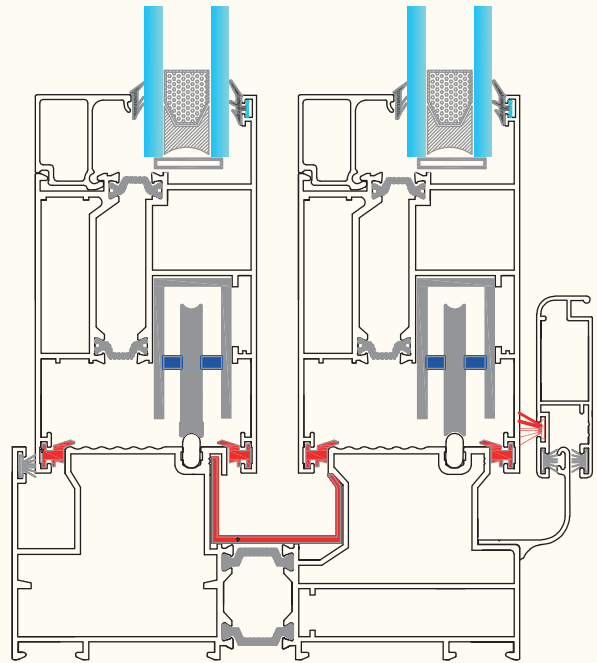

پنجره کشویی ترمال بریک