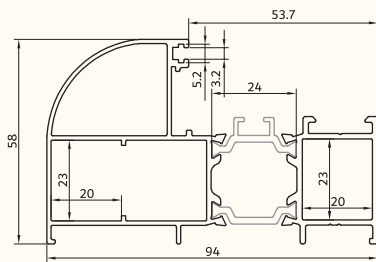

KA - 3253.tr

چهار چوب کتیبه نود و چهار

1773gr/m

frame profile great