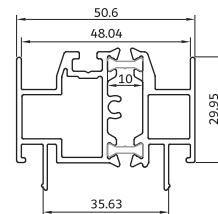

Thermal break sliding door & window

کشویی ترمال بریک سری ۱۱۵