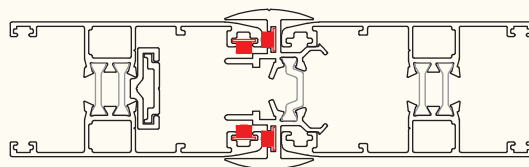

پنجره کشویی ترمال بریک لبه دار