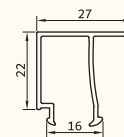

دماغه چهار لنگه کشویی

The middle four vent

KA-454

800 gr/m

درپوش فریم تک ریل

Slidin fix cap

KA-4102.tr

285 gr/m