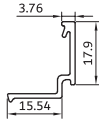

KA - 7756 زهوار فریم و سپری تک ریل
170 gr/m glass holder