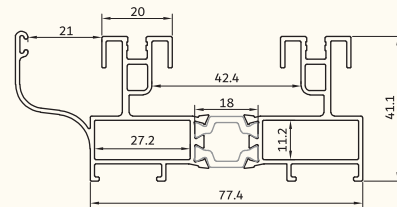

KA-1252 / 1.tr

چهارچوب کشویی توری خور

1680 gr/m

Rail grid with frame