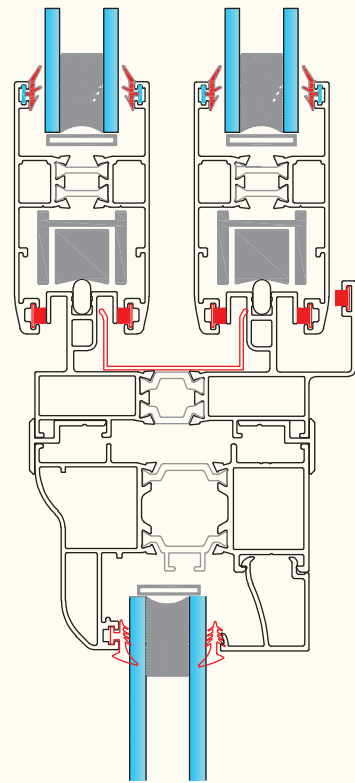

پنجره کشویی ترمال بریک لبه دار