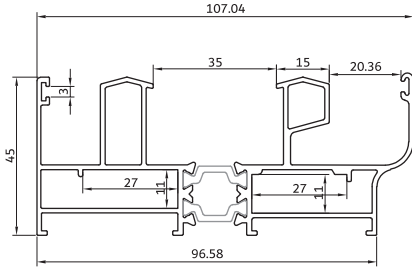

KA - 513.tr زهوار چهار لنگه
756 gr/m The middle four vent

پنجره کشویی ترمال بریک

پنجره کشویی ترمال بریک لبه دار

پنجره کشویی ترمال بریک سه ریل سری

KA - 3252 / 1.tr

چهار چوب کشویی توری خور

1914gr/m

Rail grid with frame