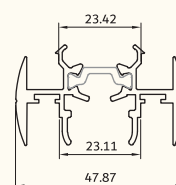

تسمه رابط
Strap profiles

**KA - 514**

160 gr/m

زهوار بین فریم
adaptor profiles**KA - 539**

510 gr/m

فریم توری کشویی
Grid vent**KA - 452**

398 gr/m

روکوب پنجاه و دو
Suppressed the bilding**KA - 513.tr**