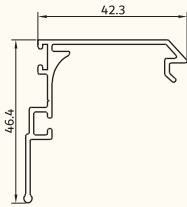

1160 gr/m

سپری تک ریل کشویی
Tripetalous profiles

KA - 7756 زهوار فریم و سپری تک ریل
170 gr/m glass holder

KA - 7755 درپوش سپری تک ریل
590 gr/m Gap

KA - 516.tr درپوش لنگه کشویی
467 gr/m Gap

KA - 7757 ریل توری تک ریل
250 gr/m Grid rails