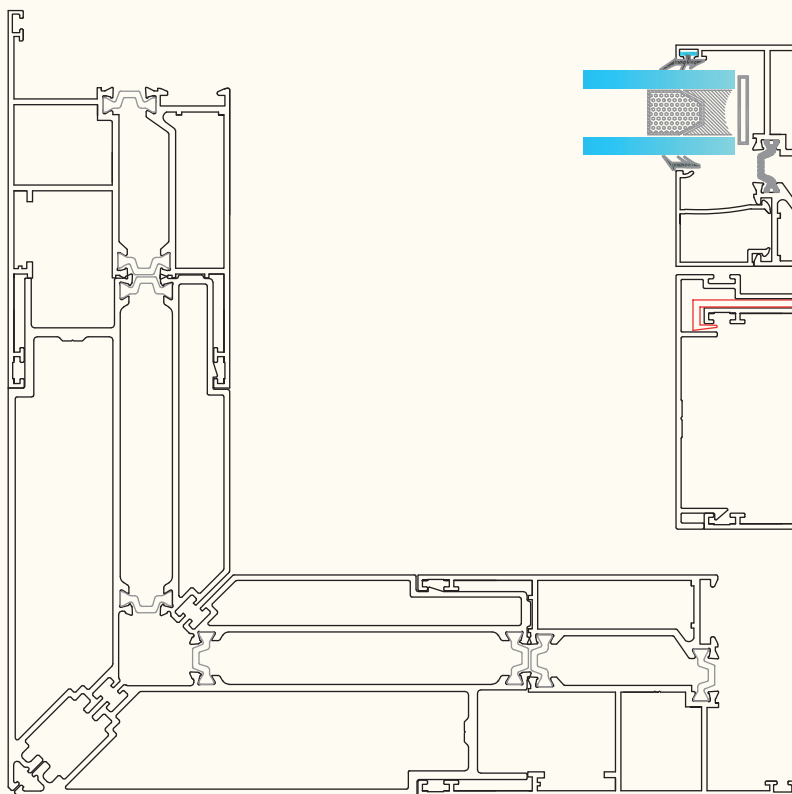

پنجره کشویی ترمال بریک