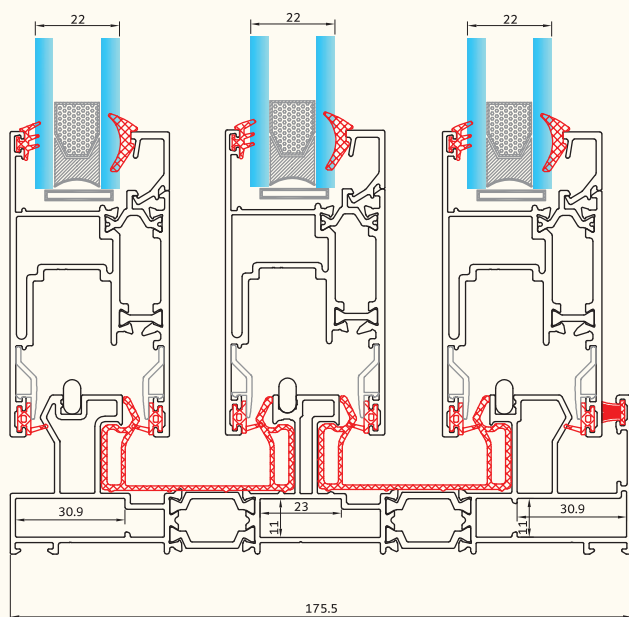

کشویی ترمال