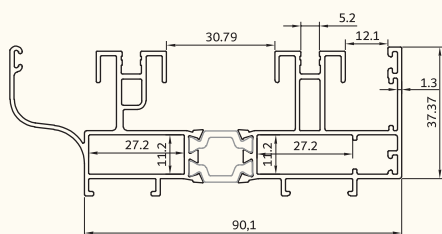

KA-1252 / 2.tr

1816gr/m

چهارچوب کشویی لبه دار
Rail grid with frame