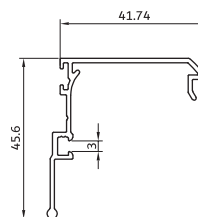

KA-516.tr

467gr/m

درپوش لنگه کشویی
Gap