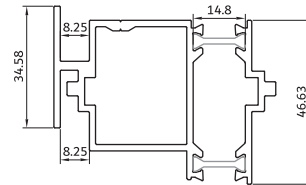

KA-4249.tr

1600 gr/m

دماغه چهار لنگه کشویی

The middle four vent