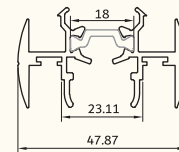

KA - 1202 / 1.tr لنگه کشویی زهوار سرخود
1160 gr/m vent profiles

KA - 1202 / 2.tr لنگه کشویی زهوار خور
1060 gr/m vent profiles

KA - 509 لوبیایی بلبرینگ
140 gr/m Rail for under wheel ball bearings

KA - 1102 / 1.tr زهوار کشویی
125 gr/m glass holder