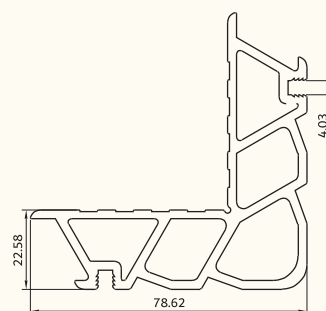

es-502 / 1 گونیا ۲۲ سبک
2700 gr/m Fixer