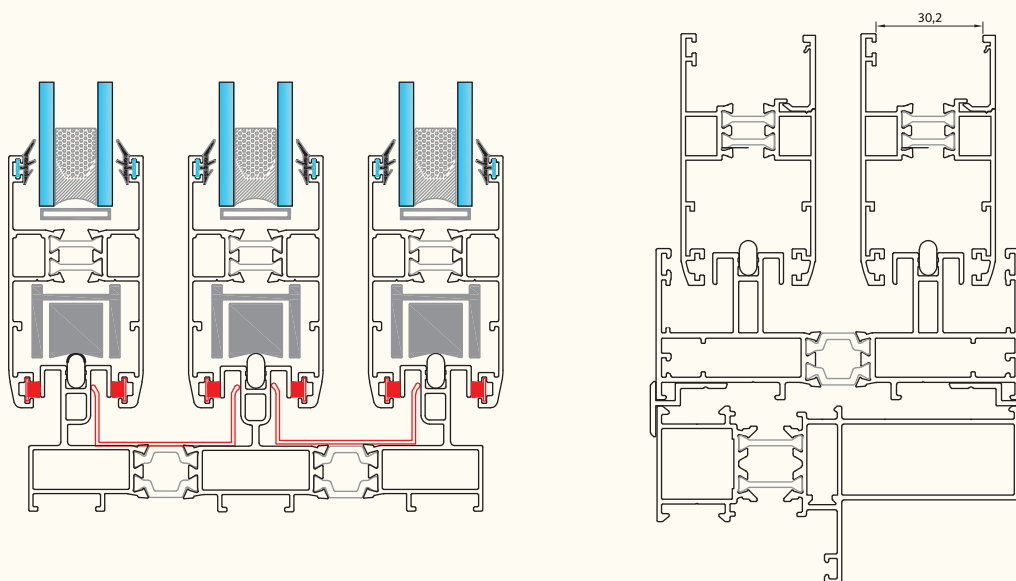

KA - 513.tr زهوار چهار لنگه
756 gr/m The middle four vent

پنجره کشویی ترمال بریک

پنجره کشویی ترمال بریک لبه دار

پنجره کشویی ترمال بریک سه ریل سری

KA - 3252 / 1.tr

چهار چوب کشویی توری خور

1914gr/m

Rail grid with frame