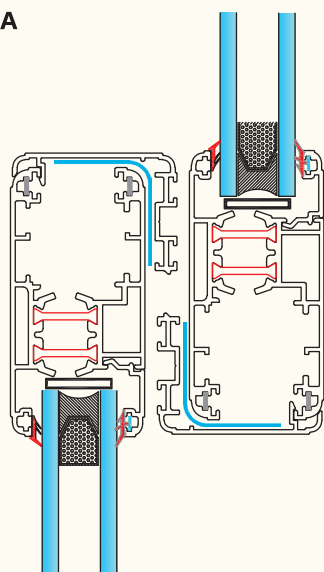

KA - 3515.tr تسمه رابط ۹۴
155 gr/m strap profiles

KA - 3102.tr زهوار کشویی ۹۴
155 gr/m glass holder

KA - 514 زهوار بین فریم
160 gr/m adaptor profiles

A

پنجره کشویی ترمال بریک