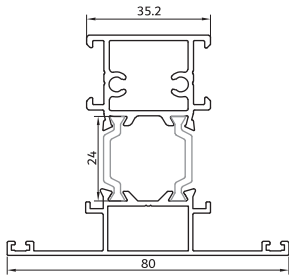

KA-4402.tr

1480 gr/m

سپری لنگه کشویی

Tripetalous profilis