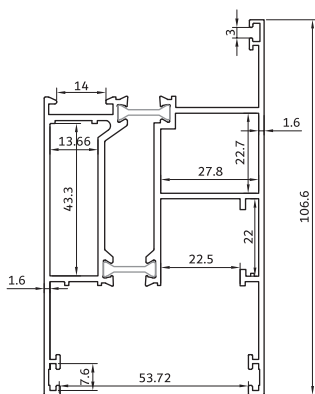

KA - 4202.tr

لنگه کشویی و لیفت

2200 gr/m

vent profiles