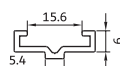

1816gr/m

چهارچوب کشویی لبه دار
Rail grid with frame

KA-1252 / 4.tr

2140gr/m

چهارچوب کشویی دوطرف صاف
Rail grid with frame

KA - 517 / 1

160gr/m

زیرتسمه
Strap instead