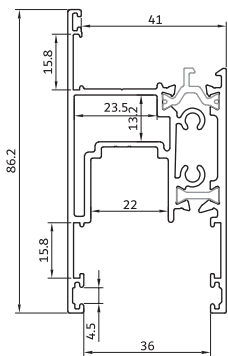

KA-14203.tr لنگه کشویی و سپری تک ریل
1850 gr/m vent profiles