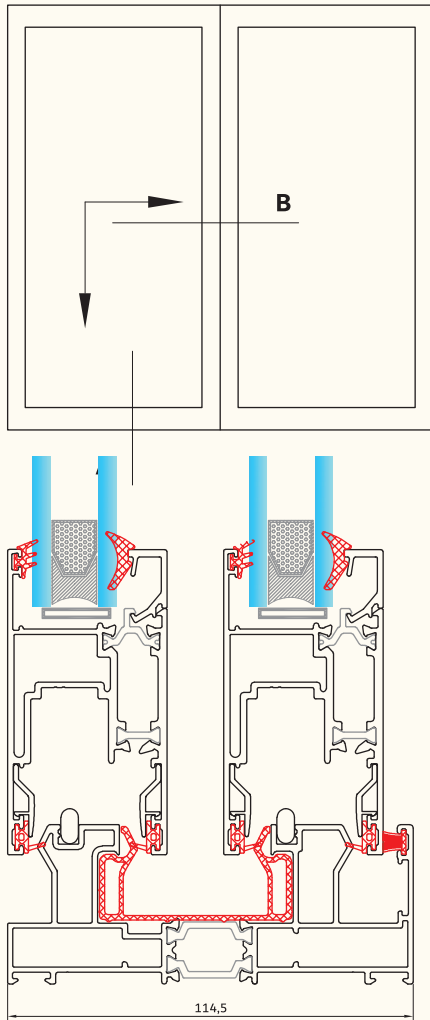

کشویی ترمال