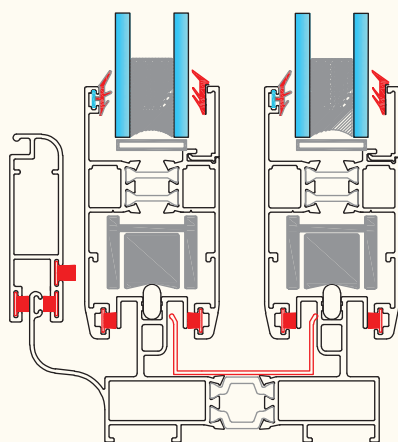

پنجره کشویی ترمال بریک