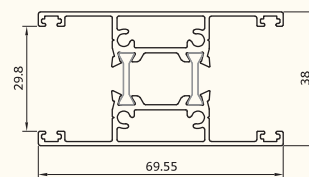

KA-1402 / 1.tr

سپری کشویی زهوار سرخود

1210gr/m

Tripetalous profiles