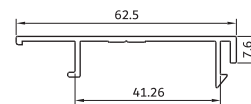

لوبیایی بلبرینگ

Rail for undr wheel ballbearings

KA-418 درپوش لنگه وسط بازشو
355 gr/m Balancer

KA-417 درپوش لنگه وسط بازشو
430 gr/m Balancer

es-501 گونیا ده
2550 gr/m Fixer

KA-514 زهوار بین فریم
160 gr/m frame profile great