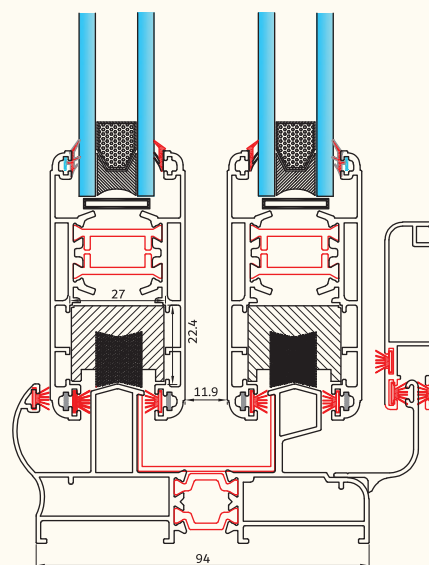

پنجره کشویی ترمال بریک