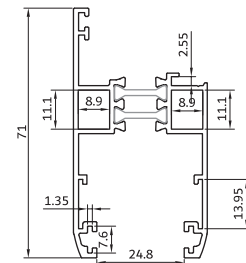

KA-1202 / 2.tr

لنگه کشویی زهوار خور

1070 gr/m

vent profilis