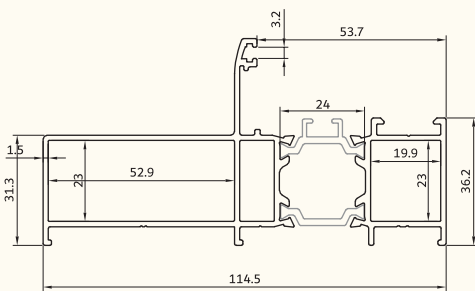

Thermal break sliding door & window

کشویی ترمال بریک سری ۱۱۵

KA-14254.tr چهارچوب کشویی تک ریل
1810 gr/m Rail grid with frame

KA-14252.tr چهارچوب کشویی دو ریل
2250 gr/m Rail grid with frame

es-6255 / tr فریم کتیبه تقویتی
1862 gr/m Strengthened frame profiles