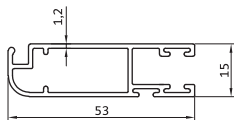

KA - 539

510 gr/m

فریم توری کشویی

grid vent