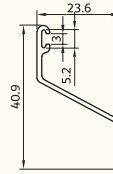

KA - 7756 زهوار فریم و سپری تک ریل
170 gr/m glass holder

KA - 509 لوبیایی بلبرینگ
140 gr/m Rail for under wheel ball bearings

KA - 1102 / 1.tr زهوار کشویی
125 gr/m glass holder

KA - 513.tr زهوار چهار لنگه
756 gr/m The middle four vent