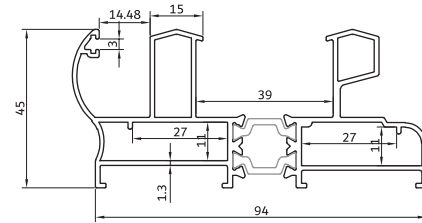

KA - 513.tr زهوار چهار لنگه
756 gr/m The middle four vent

پنجره کشویی ترمال بریک

پنجره کشویی ترمال بریک لبه دار

پنجره کشویی ترمال بریک سه ریل سری

KA - 3252 / 1.tr

چهار چوب کشویی توری خور

1914gr/m

Rail grid with frame