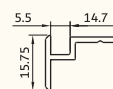

لوبیایی بلبرینگ

Rail for undr wheel ballbearings

KA-418 درپوش لنگه وسط بازشو
355 gr/m Balancer

KA-417 درپوش لنگه وسط بازشو
430 gr/m Balancer

es-501 گونیا ده
2550 gr/m Fixer

KA-514 زهوار بین فریم
160 gr/m frame profile great