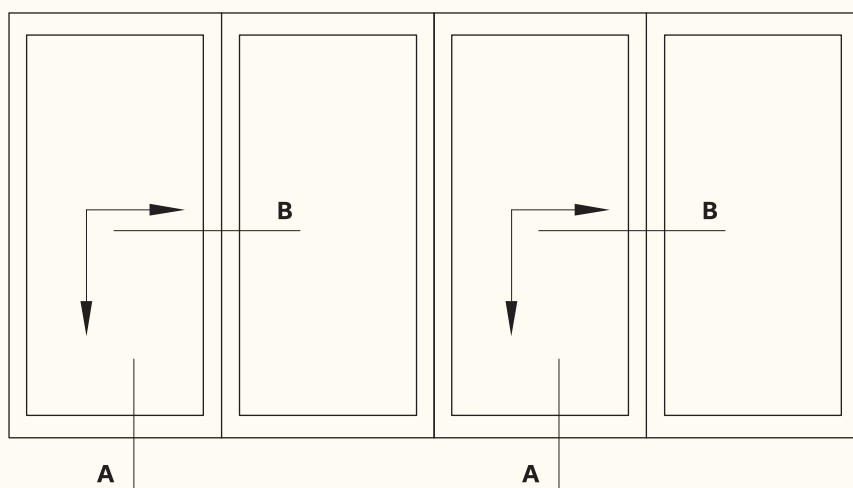

پنجره کشویی ترمال بریک تک ریل