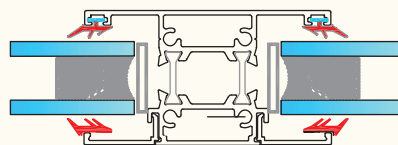

پنجره کشویی ترمال بریک