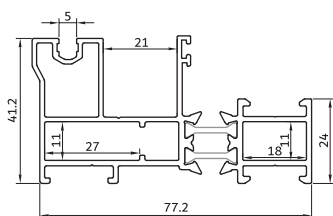

KA - 7754.tr

1460 gr/m

چهار چوب تک ریل
Rail grid with frame