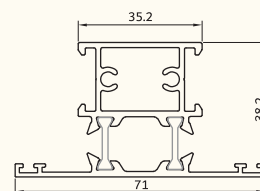

756 gr/m

زهوار چهار لنگه
The middle four vent**KA - 7754.tr**

1460 gr/m

چهار چوب تک ریل
Rail grid with frame**es - 501**

2550 gr/m

گونیا ده
Fixer**KA - 7754**

400 gr/m

درپوش فریم تک ریل
Slidin fix cap**KA - 7740.tr**