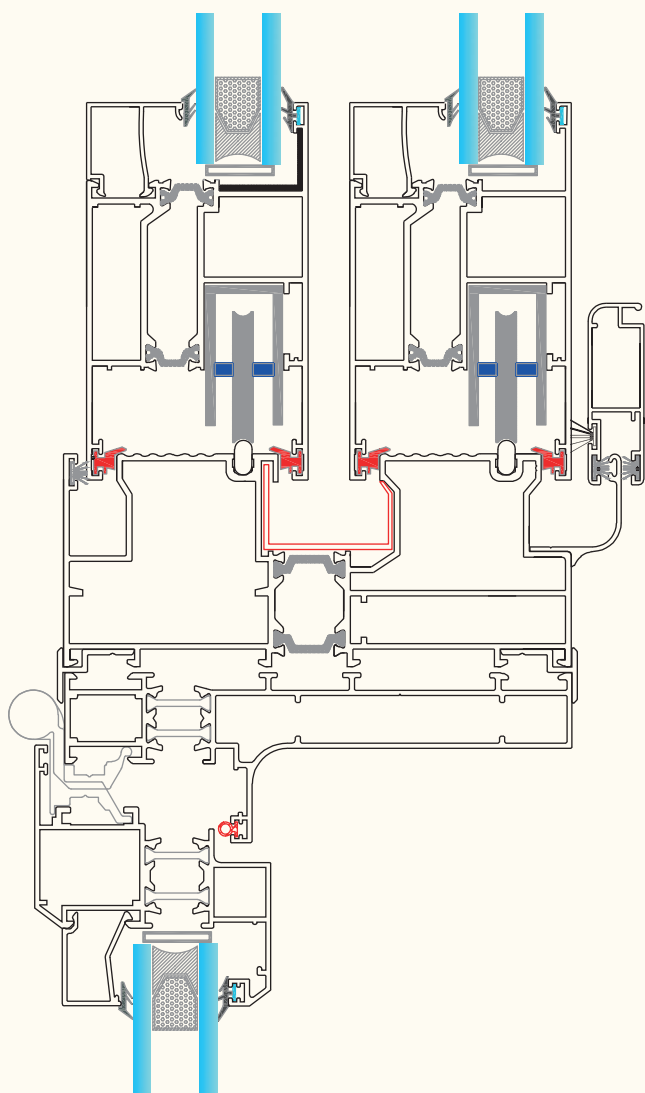

پنجره کشویی ترمال بریک