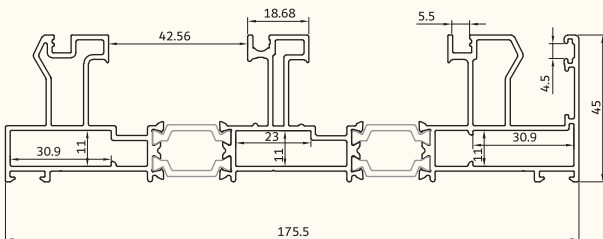

Thermal break sliding door & window

کشویی ترمال بریک سری ۱۱۵