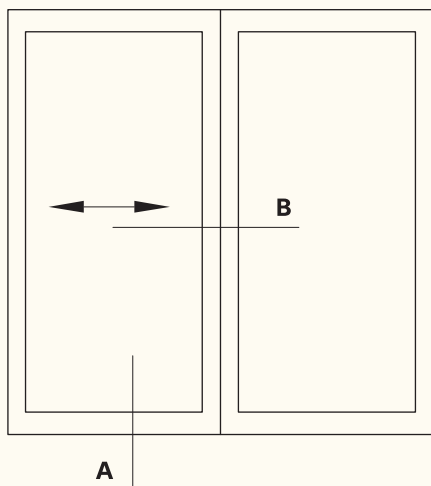

KA - 513.tr زهوار چهار لنگه
756 gr/m The middle four vent

پنجره کشویی ترمال بریک

پنجره کشویی ترمال بریک لبه دار

پنجره کشویی ترمال بریک سه ریل سری

KA - 3252 / 1.tr

چهار چوب کشویی توری خور

1914gr/m

Rail grid with frame