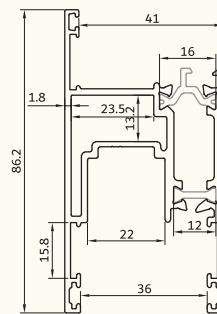

Thermal break sliding door & window

کشویی ترمال بریک سری ۱۱۵

KA-14254.tr چهارچوب کشویی تک ریل
1810 gr/m Rail grid with frame

KA-14252.tr چهارچوب کشویی دو ریل
2250 gr/m Rail grid with frame

es-6255 / tr فریم کتیبه تقویتی
1862 gr/m Strengthened frame profiles