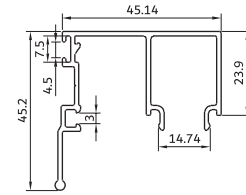

KA - 7756 زهوار فریم و سپری تک ریل
170 gr/m glass holder

KA - 7755 درپوش سپری تک ریل
590 gr/m Gap