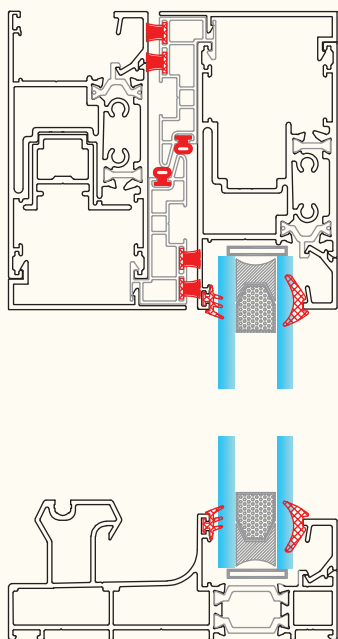

KA-14518.tr پروفیل نصب و تسمه دستگیره
445gr/m

KA-514 زهوار بین فریم
160 gr/m frame profile great

KA-14102.tr زهوار دوجداره
195 gr/m glass holder

KA-509 لوبیایی بلبرینگ
140gr/m Rail for under wheel ballbearings

KA-14516.tr درپوش لنگه کشویی
335gr/m Gap

KA-202 تسمه پراق کشویی
105 gr/m strap profiles

es-506 گونیا ۱۳
2670 gr/m Fixer

es-502 گونیا ۲۳
3700 gr/m Fixer

es-501 گونیا ده
2550 gr/m Fixer

پنجره کشویی ترمال بریک