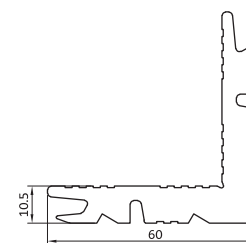

es - 501

2550 gr/m

گونیا ده
Fixer