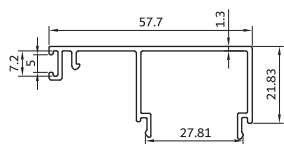

KA-14252./3tr چهار چوب کشویی دو ریل
3295gr/m 2 Rail grid with frame

KA-14555 درپوش فریم تک ریل
460 gr/m Rail grid with frame