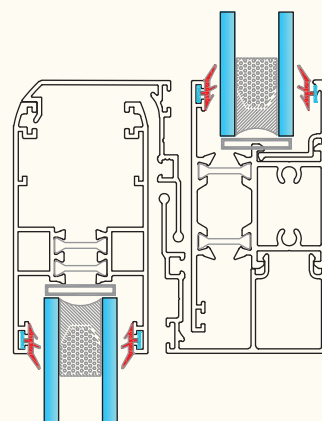

KA - 513.tr زهوار چهار لنگه
756 gr/m The middle four vent

پنجره کشویی ترمال بریک

پنجره کشویی ترمال بریک لبه دار

پنجره کشویی ترمال بریک سه ریل سری

KA - 3252 / 1.tr

چهار چوب کشویی توری خور

1914gr/m

Rail grid with frame