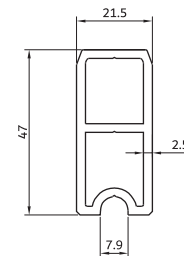

پروفیل کنج نود درجه لنگه

corner profile

**KA-407**

215 gr/m

ریل توری کشویی

Grid rails

**KA-21074**

1054 gr/m