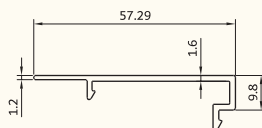

KA-14518.tr پروفیل نصب و تسمه دستگیره
445gr/m

KA-514 زهوار بین فریم
160 gr/m frame profile great

KA-14102.tr زهوار دوجداره
195 gr/m glass holder

KA-509 لوبیایی بلبرینگ
140gr/m Rail for under wheel ballbearings