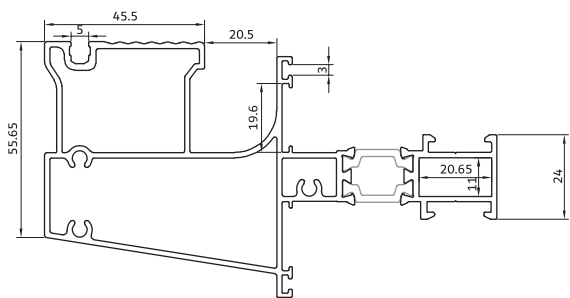

5000 gr/m

3 rail grid with frame

KA - 4202.tr

لنگه کشویی و لیفت

2200 gr/m

vent profiles

KA - 4256.tr

کتیبه منو ریل