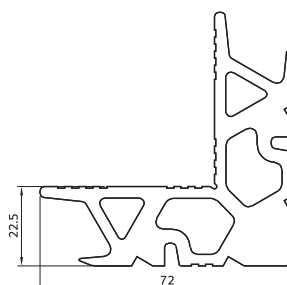

KA-514 زهوار بین فریم
160 gr/m frame profile great

es-502 گونیا ۲۲
3700 gr/m Fixer