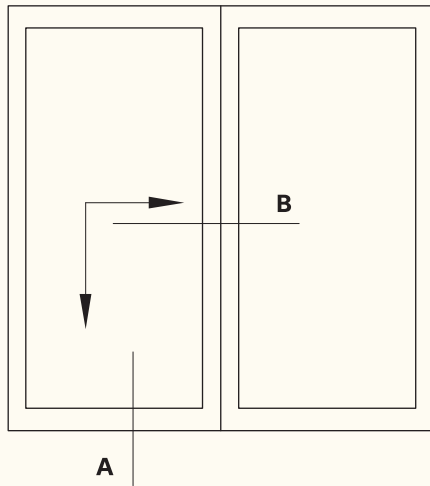

پنجره کشویی ترمال بریک