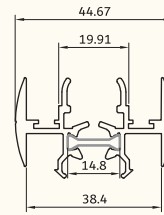

KA - 513.tr

756 gr/m

زهوار چهار لنگه کشویی

the middle four vent