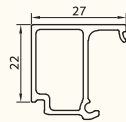

KA-4127.tr

365 gr/m

زهوار دو جداره

glass holder