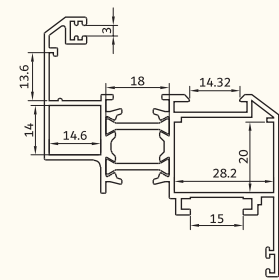

KA-4200.tr

1480 gr/m

لنگه لولایی کتیبه

vent profilis