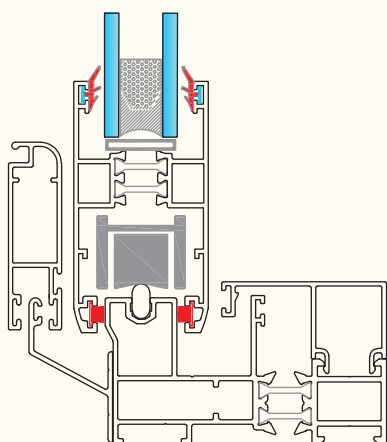

KA - 513.tr زهوار چهار لنگه
756 gr/m The middle four vent

پنجره کشویی ترمال بریک

پنجره کشویی ترمال بریک لبه دار

پنجره کشویی ترمال بریک سه ریل سری

KA - 3252 / 1.tr

چهار چوب کشویی توری خور

1914gr/m

Rail grid with frame