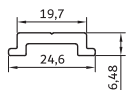

KA - 3515.tr تسمه رابط ۹۴
155 gr/m strap profiles