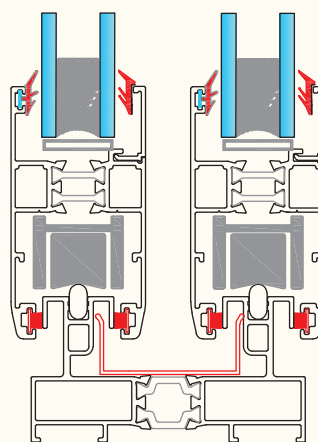

پنجره کشویی ترمال بریک