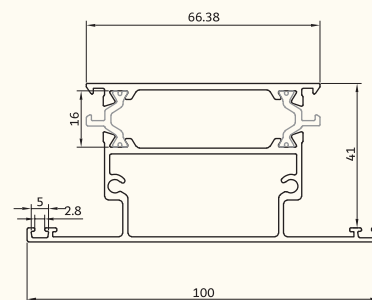

KA-14202.tr لنگه کشویی
10695 gr/m vent profiles

KA-14203.tr لنگه کشویی و سپری تک ریل
1850 gr/m vent profiles

KA-14212.tr دماغه چهارلنگه کشویی
1250 gr/m The middle four vent

KA-14252./3tr چهار چوب کشویی دو ریل
3295gr/m 2 Rail grid with frame