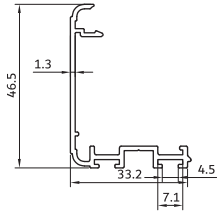

KA - 3516.tr

427 gr/m

درپوش لنگه کشویی

gap