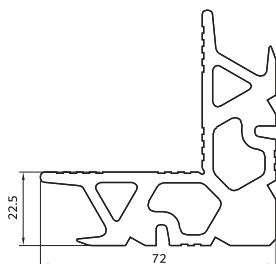

KA-14516.tr درپوش لنگه کشویی
335gr/m Gap

es-502 گونیا ۲۳
3700 gr/m Fixer