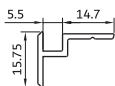

KA-14518.tr پروفیل نصب و تسمه دستگیره
445gr/m

KA-514 زهوار بین فریم
160 gr/m frame profile great

KA-14102.tr زهوار دوجداره
195 gr/m glass holder

KA-509 لوبیایی بلبرینگ
140gr/m Rail for under wheel ballbearings