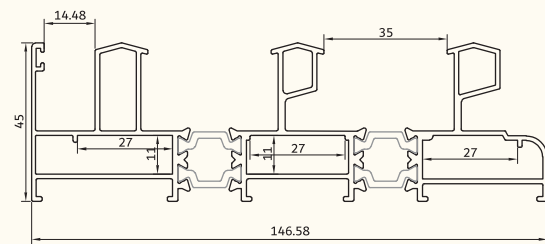

KA - 3252.tr

چهار چوب کشویی ساده

1725gr/m

Profiles frame simpel

KA - 3253.tr

چهار چوب کتیبه نود و چهار

1773gr/m

frame profile great