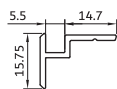

KA - 514

160 gr/m

زهوار بین فریم
adaptor profiles