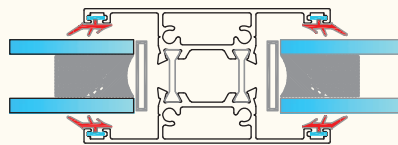

پنجره کشویی ترمال بریک لبه دار