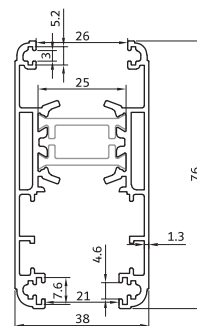

KA - 3252 / 3.tr

چهار چوب کشویی سه ریل

2590gr/m

3Rail grid wth frame

KA - 3202 / 1.tr

لنگه کشویی زهوار خور

1430gr/m

vent profils