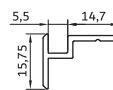

**KA - 4102.tr**

285 gr/m

زهوار دو جداره تخت

glass holder

KA - 3515.tr تسمه رابط ۹۴
155 gr/m strap profiles

KA - 3102.tr زهوار کشویی ۹۴
155 gr/m glass holder

KA - 514 زهوار بین فریم
160 gr/m adaptor profiles