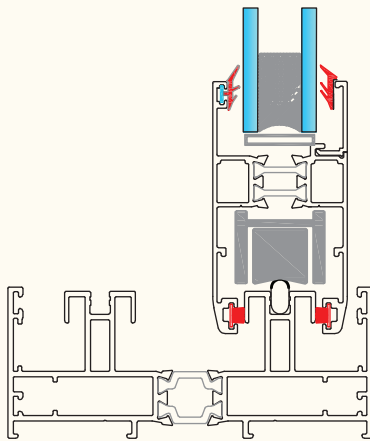

پنجره کشویی ترمال بریک لبه دار