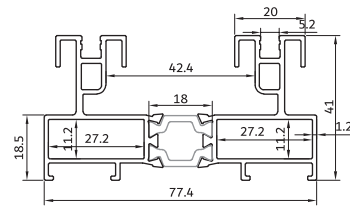

Thermal break
کشویی ترمال بریک

**KA-1252 / 2.tr**

چهارچوب کشویی لبه دار

1816 gr/m

Rail grid with frame

**KA-1252.tr**

چهارچوب کشویی ساده

1440 gr/m