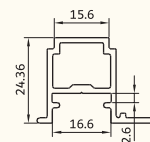

KA-14518.tr پروفیل نصب و تسمه دستگیره
445gr/m

KA-514 زهوار بین فریم
160 gr/m frame profile great

KA-14102.tr زهوار دوجداره
195 gr/m glass holder

KA-509 لوبیایی بلبرینگ
140gr/m Rail for under wheel ballbearings