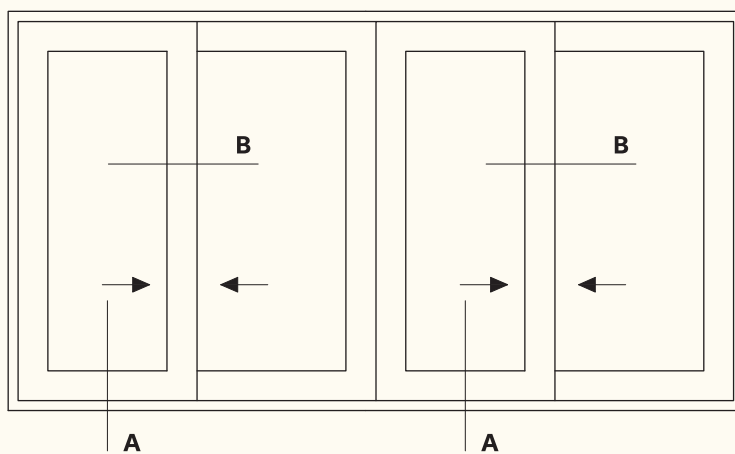

KA - 513.tr زهوار چهار لنگه
756 gr/m The middle four vent

پنجره کشویی ترمال بریک

پنجره کشویی ترمال بریک لبه دار

پنجره کشویی ترمال بریک سه ریل سری

KA - 3252 / 1.tr

چهار چوب کشویی توری خور

1914gr/m

Rail grid with frame