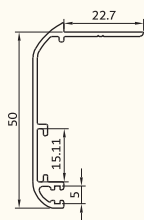

KA-452

400 gr/m

روکوب پنجاه و دو

Suppressed the bilding

KA-509

140 gr/m

لوبیایی بلبرینگ

Rail for undr wheel ballbearings