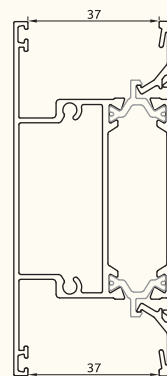

کشویی ترمال