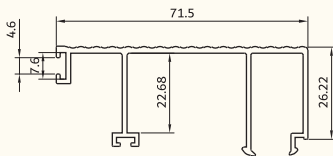

KA-454

800 gr/m

درپوش فریم تک ریل

Slidin fix cap

KA-4102.tr

285 gr/m

زهوار دوجداره

glass holder