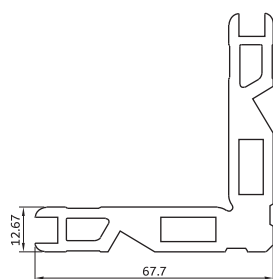

لوبیایی بلبرینگ

Rail for undr wheel ballbearings

KA-418 درپوش لنگه وسط بازشو
355 gr/m Balancer

KA-417 درپوش لنگه وسط بازشو
430 gr/m Balancer

es-501 گونیا ده
2550 gr/m Fixer

KA-514 زهوار بین فریم
160 gr/m frame profile great