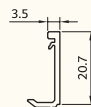

KA - 1102 / 1.tr زهوار کشویی
125 gr/m glass holder