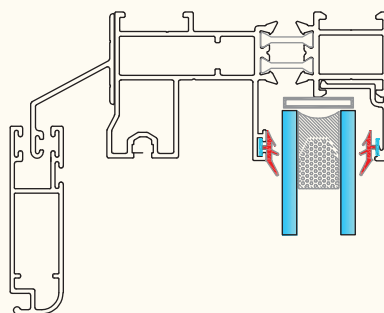

KA - 513.tr زهوار چهار لنگه
756 gr/m The middle four vent

پنجره کشویی ترمال بریک

پنجره کشویی ترمال بریک لبه دار

پنجره کشویی ترمال بریک سه ریل سری

KA - 3252 / 1.tr

چهار چوب کشویی توری خور

1914gr/m

Rail grid with frame