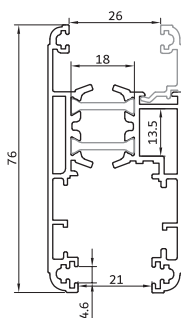

KA - 3202 / 1.tr

لنگه کشویی زهوار خور

1430gr/m

vent profils