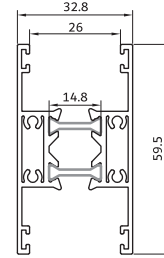

KA - 3402.tr

1050 gr/m

سپری لنگه کشویی

tripetalous profiles