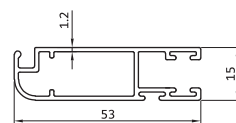

KA - 514

160 gr/m

زهوار بین فریم
adaptor profiles

KA - 539

510 gr/m

فریم توری کشویی
Grid vent