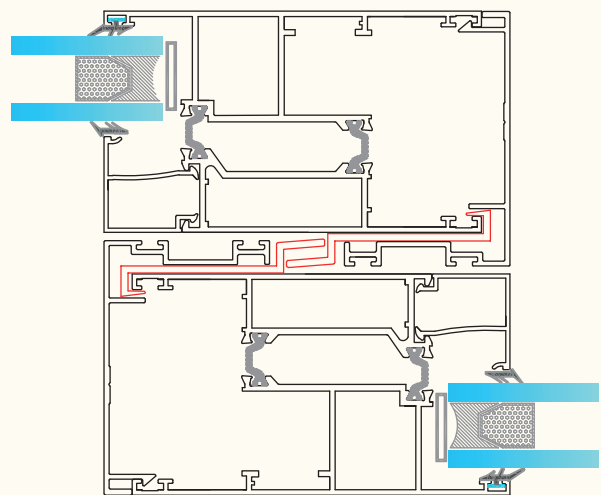

پنجره کشویی ترمال بریک