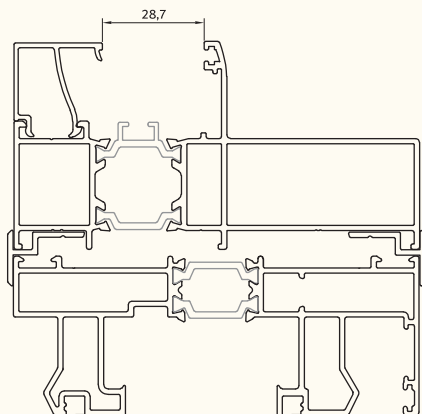

کشویی ترمال