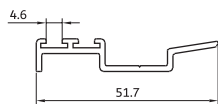

لوبیایی بلبرینگ

Rail for undr wheel ballbearings

KA-418 درپوش لنگه وسط بازشو
355 gr/m Balancer

KA-417 درپوش لنگه وسط بازشو
430 gr/m Balancer

es-501 گونیا ده
2550 gr/m Fixer

KA-514 زهوار بین فریم
160 gr/m frame profile great