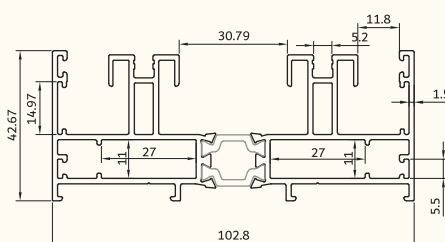

1816gr/m

چهارچوب کشویی لبه دار
Rail grid with frame

KA-1252 / 4.tr

2140gr/m

چهارچوب کشویی دوطرف صاف
Rail grid with frame

KA - 517 / 1

160gr/m

زیرتسمه
Strap instead