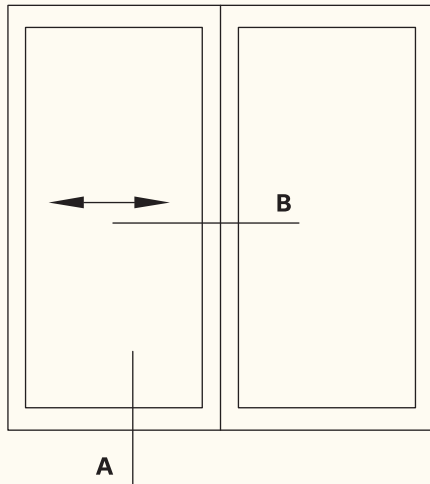

پنجره کشویی ترمال بریک لبه دار