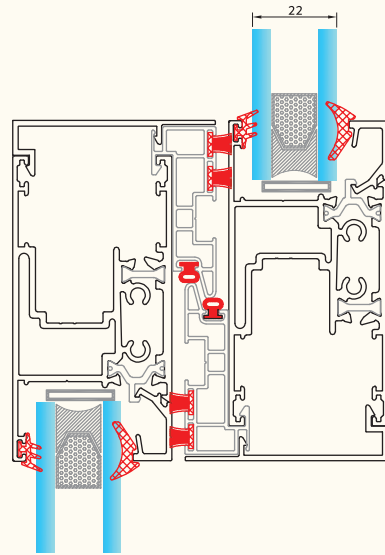

کشویی ترمال