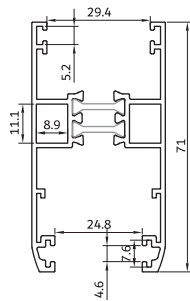

KA - 516.tr درپوش لنگه کشویی
467 gr/m Gap

KA - 1202 / 1.tr لنگه کشویی زهوار سرخود
1160 gr/m vent profiles