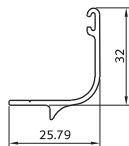

KA-407

215 gr/m

ریل توری کشویی

Grid rails