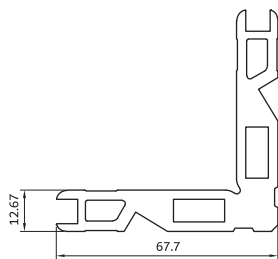

KA-509 لوبیایی بلبرینگ
140gr/m Rail for under wheel ballbearings

es-506 گونیا ۱۳
2670 gr/m Fixer