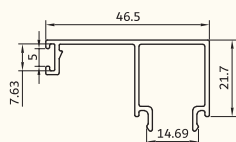

KA - 7754

400 gr/m

درپوش فریم تک ریل
Slidin fix cap