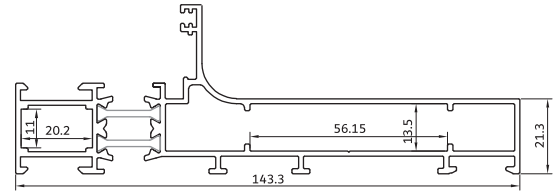

KA - 4253.tr

1480 gr/m

چهار چوب کتیبه

frame profile great