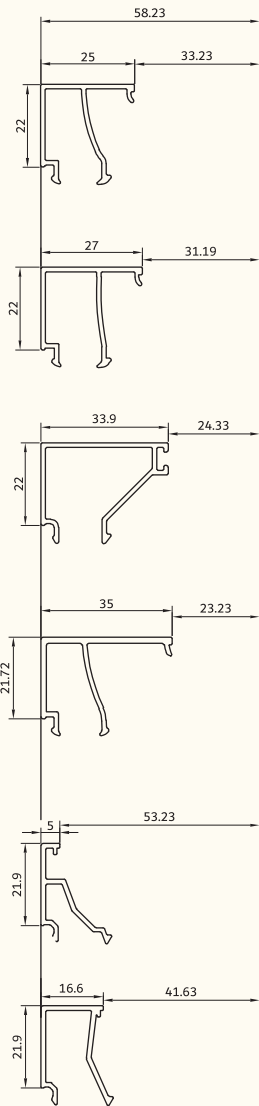

KA-4102.tr

Ka-68150tr

es-15150/tr

KA-1150

KA-1101

es-6100/tr