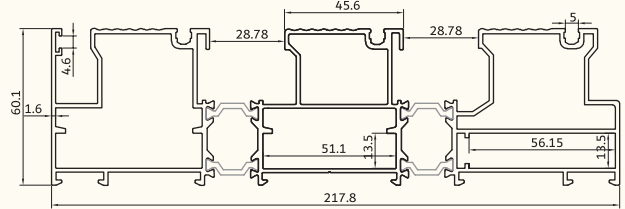

3400 gr/m

rail grid with frame

KA - 4254/1.tr

چهار چوب کشویی تک ریل روکوبدار

2700 gr/m

rail grid with frame

KA - 4252/3.tr

چهار چوب کشویی سه ریل