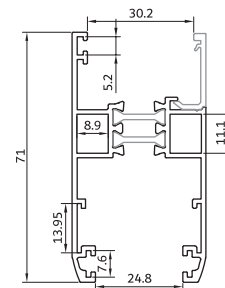

KA - 7757 ریل توری تک ریل
250 gr/m Grid rails

KA - 1202 / 2.tr لنگه کشویی زهوار خور
1060 gr/m vent profiles

KA - 509 لوبیایی بلبرینگ
140 gr/m Rail for under wheel ball bearings

KA - 1102 / 1.tr زهوار کشویی
125 gr/m glass holder