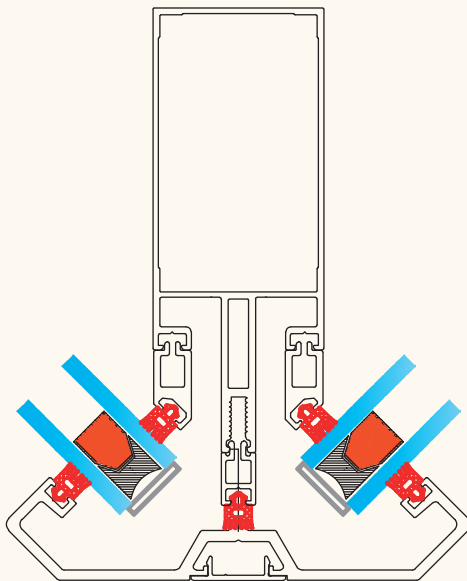

ka-5014

2900 gr/m

لامل کنج ۹۰ درجه بیرونی

90° internal profiles

سیستم کرتین وال