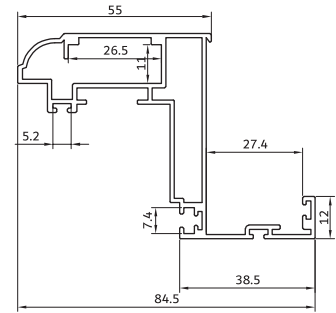

frameless
سیستم کرتین وال

ka-527
320 gr/m

روکوب ۵.۵
gap for iron box

ka-1208
1100 gr/m

لنگه فریم لس
double glazed opening

ka-525
230 gr/m

روکوب ۴
gap for iron box

KA-1207
990 gr/m