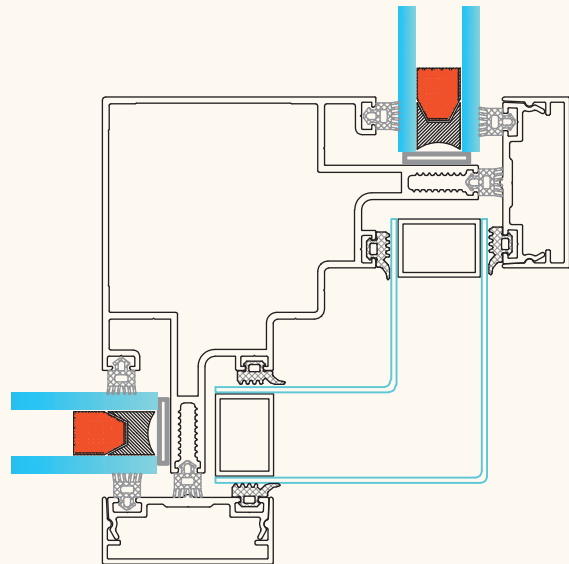

ka-5014

2900 gr/m

لامل کنج ۹۰ درجه بیرونی

90° internal profiles

سیستم کرتین وال