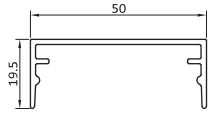

ka-2006

380 gr/m

درپوش ۱۹
horizontal cap