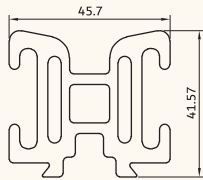

**ka-20887**

252 gr/m

اسپیسر شیشه دو جداره

connection pieces

ka-2006

380 gr/m

درپوش ۱۹
horizontal cap

ka-2009

430 gr/m

درپوش ۲۶
vertical cap

ka-5041

2180 gr/m

لقمه کشویی اتصال افقی
sliding piece

sa-2

313 gr/m

درپوش ۱۴
horizontal cap