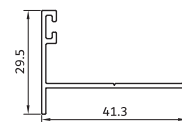

ka-508
260 gr/m

دماغه پشت لنگه
frame profiles great