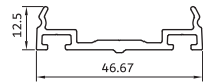

430 gr/m

درپوش ۲۶
vertical cap

ka-5041

2180 gr/m

لقمه کشویی اتصال افقی
sliding piece

sa-2

313 gr/m

درپوش ۱۴
horizontal cap