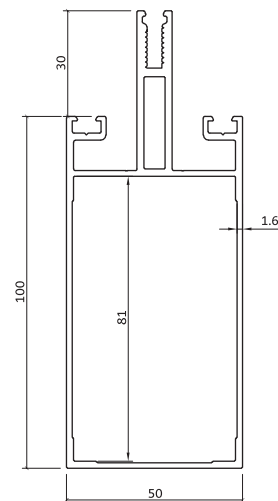

فریم لس فیکس
fixed double glazing profiles

ka-517
100 gr/m

درپوش فریم لس و روکوب
screw cap

ka-508
260 gr/m

دماغه پشت لنگه
frame profiles great

فریم لس فیکس و بازشو

ka-10419
3196 gr/m

لامل عمودی ۱۵
vertical profiles

ka-5003
3179 gr/m

لامل عمودی ۱۳
vertical profiles

ka-5004
2140 gr/m

لامل عمودی ۱۰
vertical profiles

ka-5006
1960 gr/m

لامل عمودی ۸
vertical profiles

ka-21259
1775 gr/m

لامل عمودی ۶.۵
vertical profiles