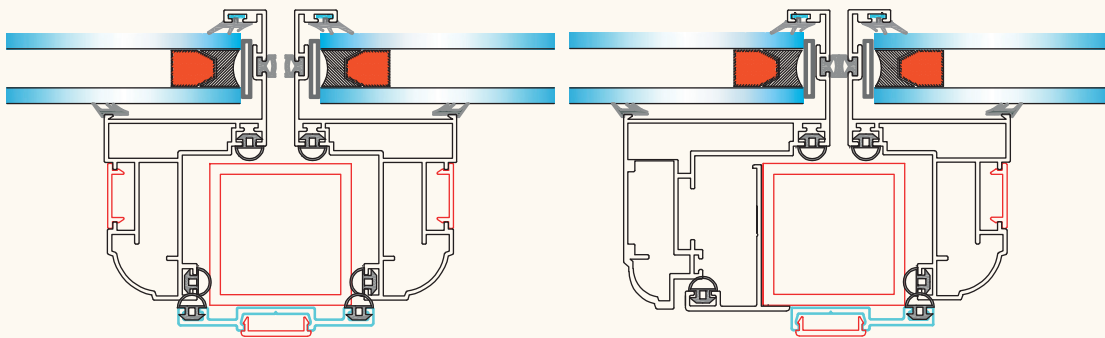

فریم لس فیکس
fixed double glazing profiles

ka-517
100 gr/m

درپوش فریم لس و روکوب
screw cap

ka-508
260 gr/m

دماغه پشت لنگه
frame profiles great

فریم لس فیکس و بازشو

ka-10419
3196 gr/m

لامل عمودی ۱۵
vertical profiles