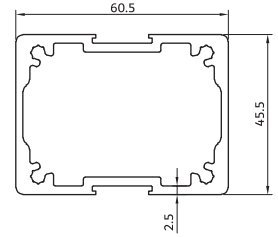

ka-5019

1800 gr/m

لقمه عمودی لامل ۸

vertical pice