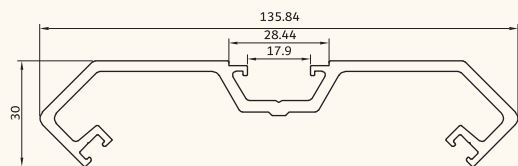

درپوش پیچ ۹۰ درجه
screw cape

ka-21236

1900 gr/m

درپوش زاویه ۹۰ درجه
90° outer corner profiles

ka-21103

195 gr/m

آداپتور شیشه

single glass profiles