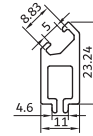

درپوش پیچ ۹۰ درجه
screw cape

ka-21236

1900 gr/m

درپوش زاویه ۹۰ درجه
90° outer corner profiles

ka-21103

195 gr/m

آداپتور شیشه

single glass profiles