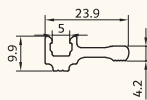

ka-20888

270 gr/m

لقمه اسپیسر یک طرفه

connection pieces