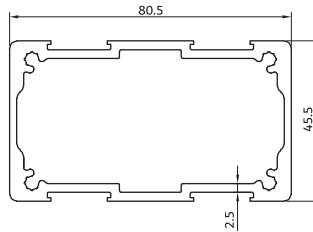

ka-20749
1700 gr/m

لامل عمودی ۵
vertical profiles

ka-5015

2900 gr/m

لقمه عمودی لامل ۱۵

vertical pice

ka-5018

2100 gr/m