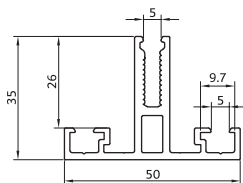

ka-21241

850 gr/m

لامل ادان

connection pieces

ka-20887

252 gr/m

اسپیسر شیشه دو جداره

connection pieces