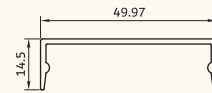

430 gr/m

درپوش ۲۶
vertical cap

ka-5041

2180 gr/m

لقمه کشویی اتصال افقی
sliding piece

sa-2

313 gr/m

درپوش ۱۴
horizontal cap