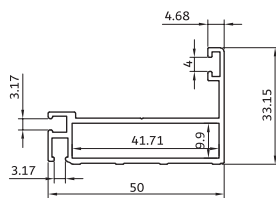

ka-10241

660 gr/m

فریم باز شو لامل

opening frame