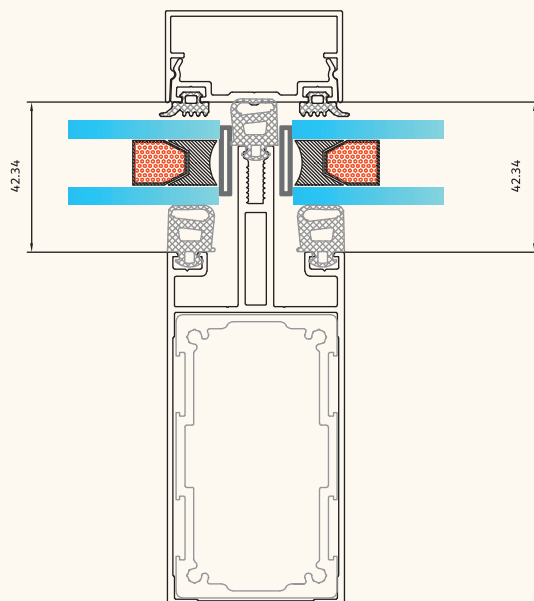

لقمه عمودی لامل ۱۰

vertical pice

ka-5019

1800 gr/m

لقمه عمودی لامل ۸

vertical pice

سیستم کرتین وال

ka-5010