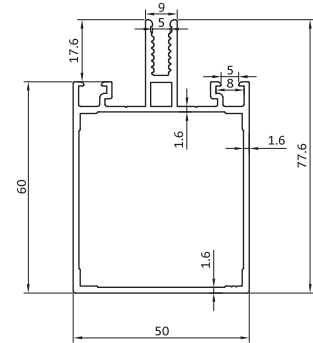

ka-20879

1419 gr/m

لامل افقی ۶

horizontal profiles

ka-20888

270 gr/m

لقمه اسپیسر یک طرفه

connection pieces

ka-20889

410 gr/m

لقمه اسپیسر دو طرفه

connection pieces