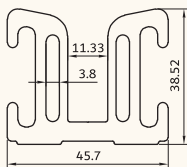

ka-21103

195 gr/m

آداپتور شیشه

single glass profiles

ka-20756

350 gr/m

آداپتور کنج ۹۰ درجه

90° outer corner adaptor

ka-20891

2070 gr/m

لقمه اتصال افقی فیکس

fix piece

ka-20977

222 gr/m

آداپتور شیشه

single glass profiles