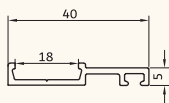

frameless
سیستم کرتین وال

ka-527
320 gr/m

روکوب ۵.۵
gap for iron box

ka-1208
1100 gr/m

لنگه فریم لس
double glazed opening

ka-525
230 gr/m

روکوب ۴
gap for iron box

KA-1207
990 gr/m