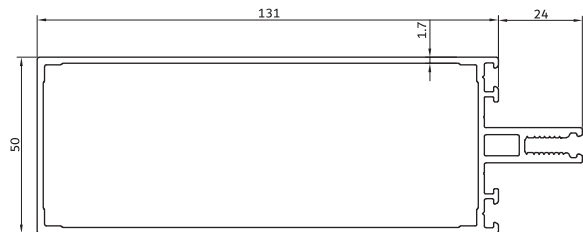

660 gr/m

فریم باز شو لامل

opening frame

ka-20998

2196 gr/m

لامل افقی ۱۳

horizontal profiles

ka-21036