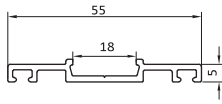

frameless
سیستم کرتین وال

ka-527
320 gr/m

روکوب ۵.۵
gap for iron box

ka-1208
1100 gr/m

لنگه فریم لس
double glazed opening

ka-525
230 gr/m

روکوب ۴
gap for iron box

KA-1207
990 gr/m