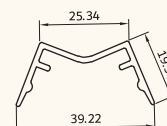

ka-2525

400 gr/m

کپ ۱۳۵

135 horizontal cap

ka-21015

258 gr/m

فیلر زیر شیشه

glazing support