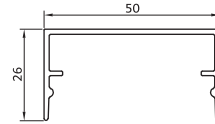

**ka-20887**

252 gr/m

اسپیسر شیشه دو جداره

connection pieces

ka-2006

380 gr/m

درپوش ۱۹
horizontal cap

ka-2009