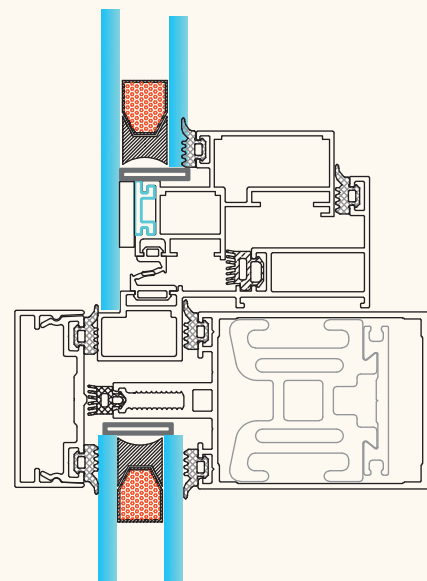

لقمه عمودی لامل ۱۰

vertical pice

ka-5019

1800 gr/m

لقمه عمودی لامل ۸

vertical pice

سیستم کرتین وال

ka-5010