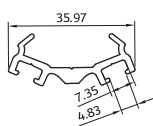

ka-2526

405 gr/m

نگهدارنده کپ ۱۳۵

135 cap irckty