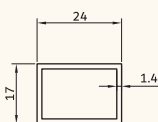

**ka-21273**

960 gr/m

آداپتور زاویه ۱۳۵ درجه

135° outter comer adaptor

**ka-21142**

308 gr/m

قوطی قسمت فیکس لامل

opening sash