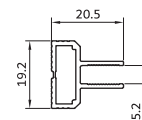

ka-20887

252 gr/m

اسپیسر شیشه دو جداره

connection pieces