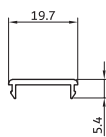

ka-517
100 gr/m

درپوش فریم لس و روکوب
screw cap