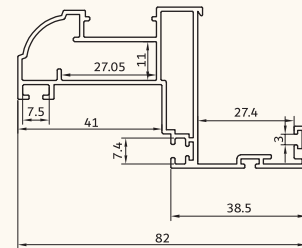

frameless
سیستم کرتین وال

ka-527
320 gr/m

روکوب ۵.۵
gap for iron box

ka-1208
1100 gr/m

لنگه فریم لس
double glazed opening

ka-525
230 gr/m

روکوب ۴
gap for iron box

KA-1207
990 gr/m