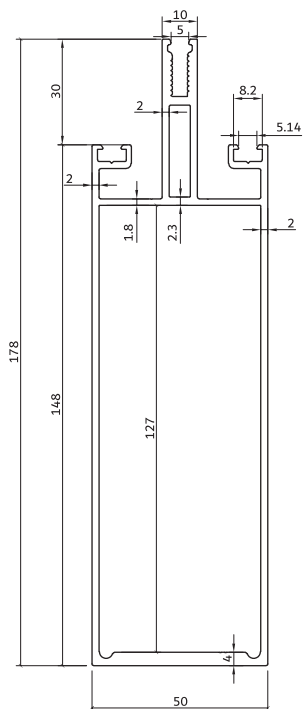

فریم لس فیکس
fixed double glazing profiles

ka-517
100 gr/m

درپوش فریم لس و روکوب
screw cap

ka-508
260 gr/m

دماغه پشت لنگه
frame profiles great

فریم لس فیکس و بازشو

ka-10419
3196 gr/m

لامل عمودی ۱۵
vertical profiles