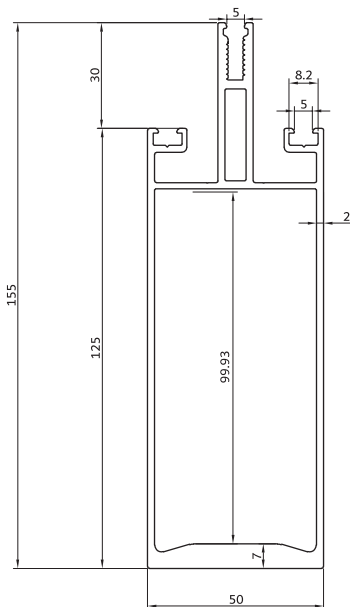

ka-5003
3179 gr/m

لامل عمودی ۱۳
vertical profiles

ka-5004
2140 gr/m

لامل عمودی ۱۰
vertical profiles

ka-5006
1960 gr/m

لامل عمودی ۸
vertical profiles

ka-21259
1775 gr/m

لامل عمودی ۶.۵
vertical profiles