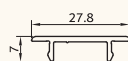

ka-5048

410 gr/m

نگهدارنده درپوش
cap irckty

ka-5040

450 gr/m

پایه لقمه کشویی
sliding piece

ka-10809

150 gr/m