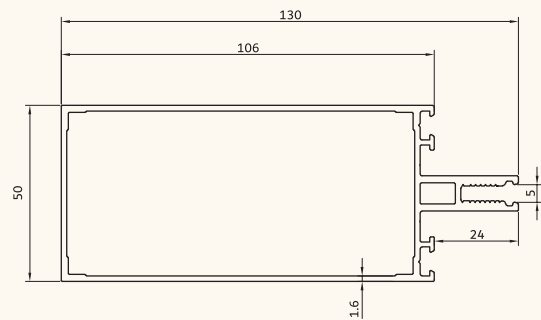

ka-20855

1870 gr/m

لامل افقی ۱۰.۵

horizontal profiles