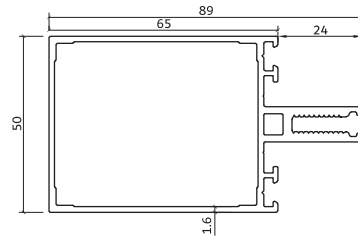

ka-5011

1500 gr/m

لامل افقی ۶.۵

horizontal profiles