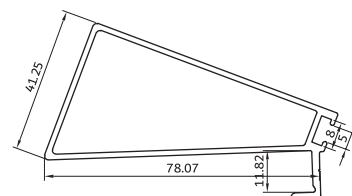

ka-2526

405 gr/m

نگهدارنده کپ ۱۳۵

135 cap irckty

ka-21273

960 gr/m

آداپتور زاویه ۱۳۵ درجه

135° outter comer adaptor

ka-21142

308 gr/m

قوطی قسمت فیکس لامل

opening sash

ka-2525

400 gr/m

کپ ۱۳۵

135 horizontal cap

ka-21015

258 gr/m

فیلر زیر شیشه

glazing support

ka-21101

330 gr/m

فیلر زیر شیشه

glazing support