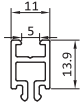

ka-21103

195 gr/m

آداپتور شیشه

single glass profiles