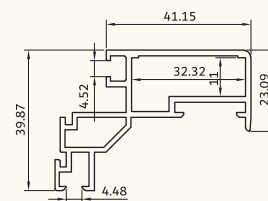

ka-21035

935 gr/m

لنگه باز شو لامل

opening sash