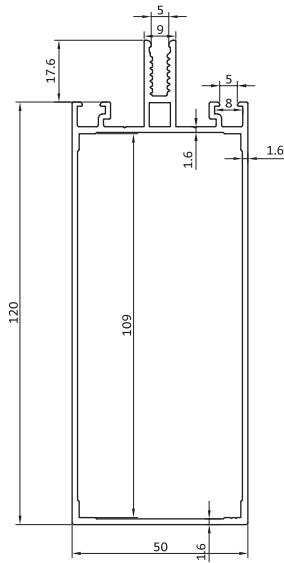

ka-20892

1971 gr/m

لامل عمودی ۱۲

vertical profiles