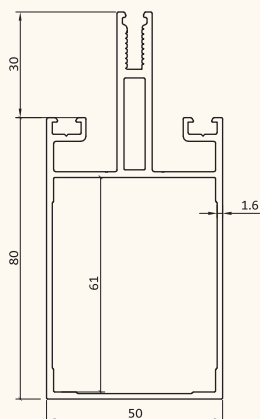

فریم لس فیکس
fixed double glazing profiles

ka-517
100 gr/m

درپوش فریم لس و روکوب
screw cap

ka-508
260 gr/m

دماغه پشت لنگه
frame profiles great

فریم لس فیکس و بازشو

ka-10419
3196 gr/m

لامل عمودی ۱۵
vertical profiles

ka-5003
3179 gr/m

لامل عمودی ۱۳
vertical profiles

ka-5004
2140 gr/m

لامل عمودی ۱۰
vertical profiles

ka-5006
1960 gr/m

لامل عمودی ۸
vertical profiles

ka-21259
1775 gr/m

لامل عمودی ۶.۵
vertical profiles