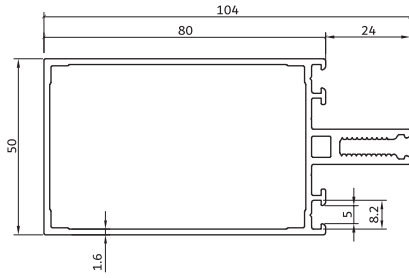

لقمه عمودی لامل ۱۰

vertical pice

ka-5019

1800 gr/m

لقمه عمودی لامل ۸

vertical pice

سیستم کرتین وال

ka-5010