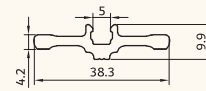

ka-20889

410 gr/m

لقمه اسپیسر دو طرفه

connection pieces