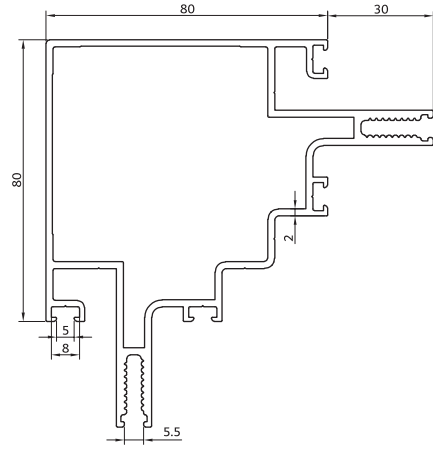

ka-5014

2900 gr/m

لامل کنج ۹۰ درجه بیرونی

90° internal profiles

سیستم کرتین وال