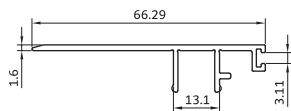

2850 gr/m

پروفیل شیشه گیر  
glass stuck

**HB-221**

9390 gr/m

پروفیل روکش  
facing profiles

**HB-222**

1970 gr/m

پروفیل یو شکل داخل سطح  
facing profiles