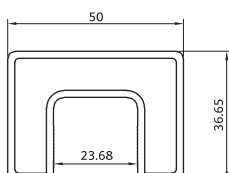

**HB-204**

846 gr/m

پروفیل شیشه گیر بالا  
glass stuck up

**HB-203**

550 gr/m

پروفیل درپوش  
facing profiles

**HB-206**

1160 gr/m