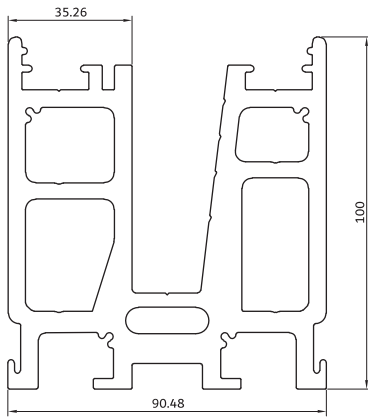

HB-220

9390 gr/m

پروفیل شیشه گیر
glass stuck