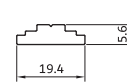

HB-224

430 gr/m

پروفیل کالیبره
align profiles