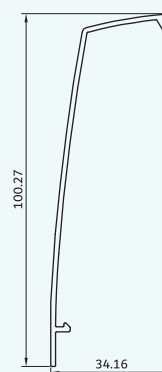

verandah fence system

هند ریل

**HB-202**

2950 gr/m

پروفیل شیشه گیر  
glass stuck

**HB-201**

5290 gr/m

پروفیل شیشه گیر  
glass stuck

**HB-204**

846 gr/m

پروفیل شیشه گیر بالا  
glass stuck up

**HB-203**

550 gr/m

پروفیل درپوش  
facing profiles

**HB-206**

1160 gr/m