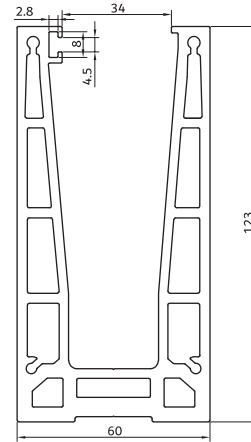

پروفیل شیشه گیر بالا  
glass stuck up

**HB-205**

420 gr/m

پروفیل شیشه گیر بالا  
glass stuck up

**HB-220**

9390 gr/m

پروفیل شیشه گیر  
glass stuck

**HB-207**