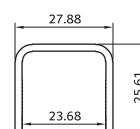

HB-205

420 gr/m

پروفیل شیشه گیر بالا
glass stuck up