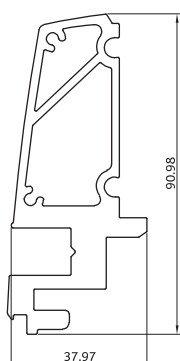

verandah fence system

هند ریل

**HB-202**

2950 gr/m

پروفیل شیشه گیر  
glass stuck

**HB-201**

5290 gr/m

پروفیل شیشه گیر  
glass stuck

**HB-204**

846 gr/m

پروفیل شیشه گیر بالا  
glass stuck up

**HB-203**

550 gr/m

پروفیل درپوش  
facing profiles

**HB-206**

1160 gr/m