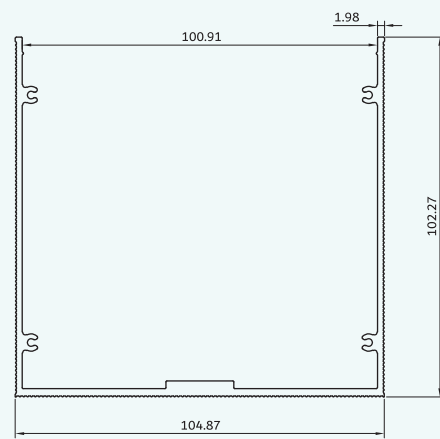

2850 gr/m

پروفیل شیشه گیر  
glass stuck

**HB-221**

9390 gr/m

پروفیل روکش  
facing profiles

**HB-222**

1970 gr/m

پروفیل یو شکل داخل سطح  
facing profiles