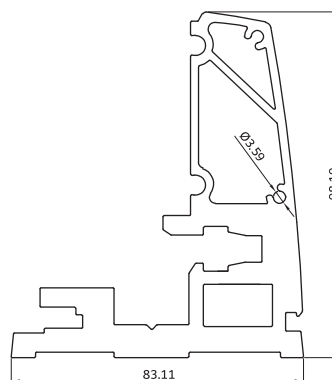

verandah fence system

هند ریل

**HB-202**

2950 gr/m

پروفیل شیشه گیر  
glass stuck

**HB-201**

5290 gr/m

پروفیل شیشه گیر  
glass stuck

**HB-204**

846 gr/m

پروفیل شیشه گیر بالا  
glass stuck up

**HB-203**

550 gr/m

پروفیل درپوش  
facing profiles

**HB-206**

1160 gr/m