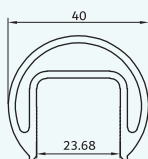

**HB-204**

846 gr/m

پروفیل شیشه گیر بالا  
glass stuck up

**HB-203**

550 gr/m

پروفیل درپوش  
facing profiles

**HB-206**

1160 gr/m