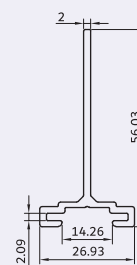

raner-1

489 gr/m

one vertical profie