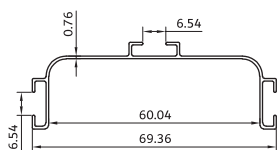

MA-101

284 gr/m

دستگیره یو مخفی

U hidden handle