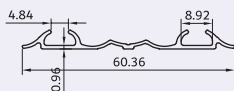

284 gr/m

دستگیره یو مخفی

U hidden handle

**MA-100**

257 gr/m

دستگیره هلالی

arched handle

**MA-103**

219 gr/m

ریل طرح سارو

rail profile

**MA-104**

192 gr/m

ریل خزینه دار

rail profile

**MA-102**