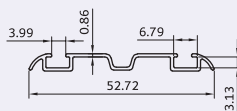

MA-104

192 gr/m

ریل خزینه دار

rail profile