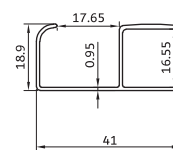

284 gr/m

دستگیره یو مخفی

U hidden handle

**MA-100**

257 gr/m

دستگیره هلالی

arched handle

**MA-103**