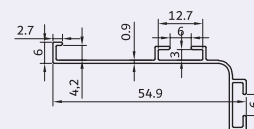

219 gr/m

ریل طرح سارو

rail profile

**MA-104**

192 gr/m

ریل خزینه دار

rail profile

**MA-102**