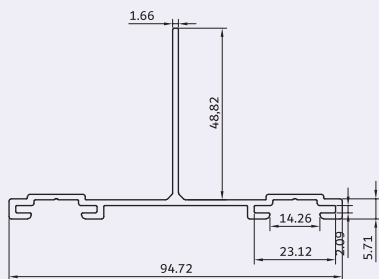

raner-2

840 gr/m

double vertical profie

raner-1

489 gr/m

one vertical profie