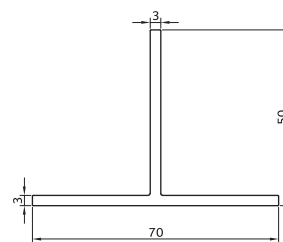

T-70

945 gr/m

vertical profie T